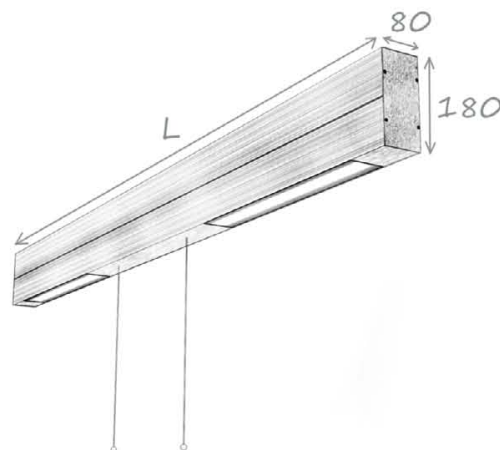

Design K Sleepy

BD LUX

Oprawa liniowa stworzona do montażu jako kinkiet. Obudowa wykonana z ciągnionego anodowanego aluminium. Rozsył światła Up&Down. Niezależne zataczanie lewej i prawej części oprawy przy pomocy sznurków. Dostosowanie długości oprawy do potrzeb projektu.

Źródło:

LED T5

Optyka:

PMO 56% MPRM 68%

Stopień ochrony:

IP20

Opcje dodatkowe:

DALI WINDOW TUNABLE WHITE

Kolory:

RAL