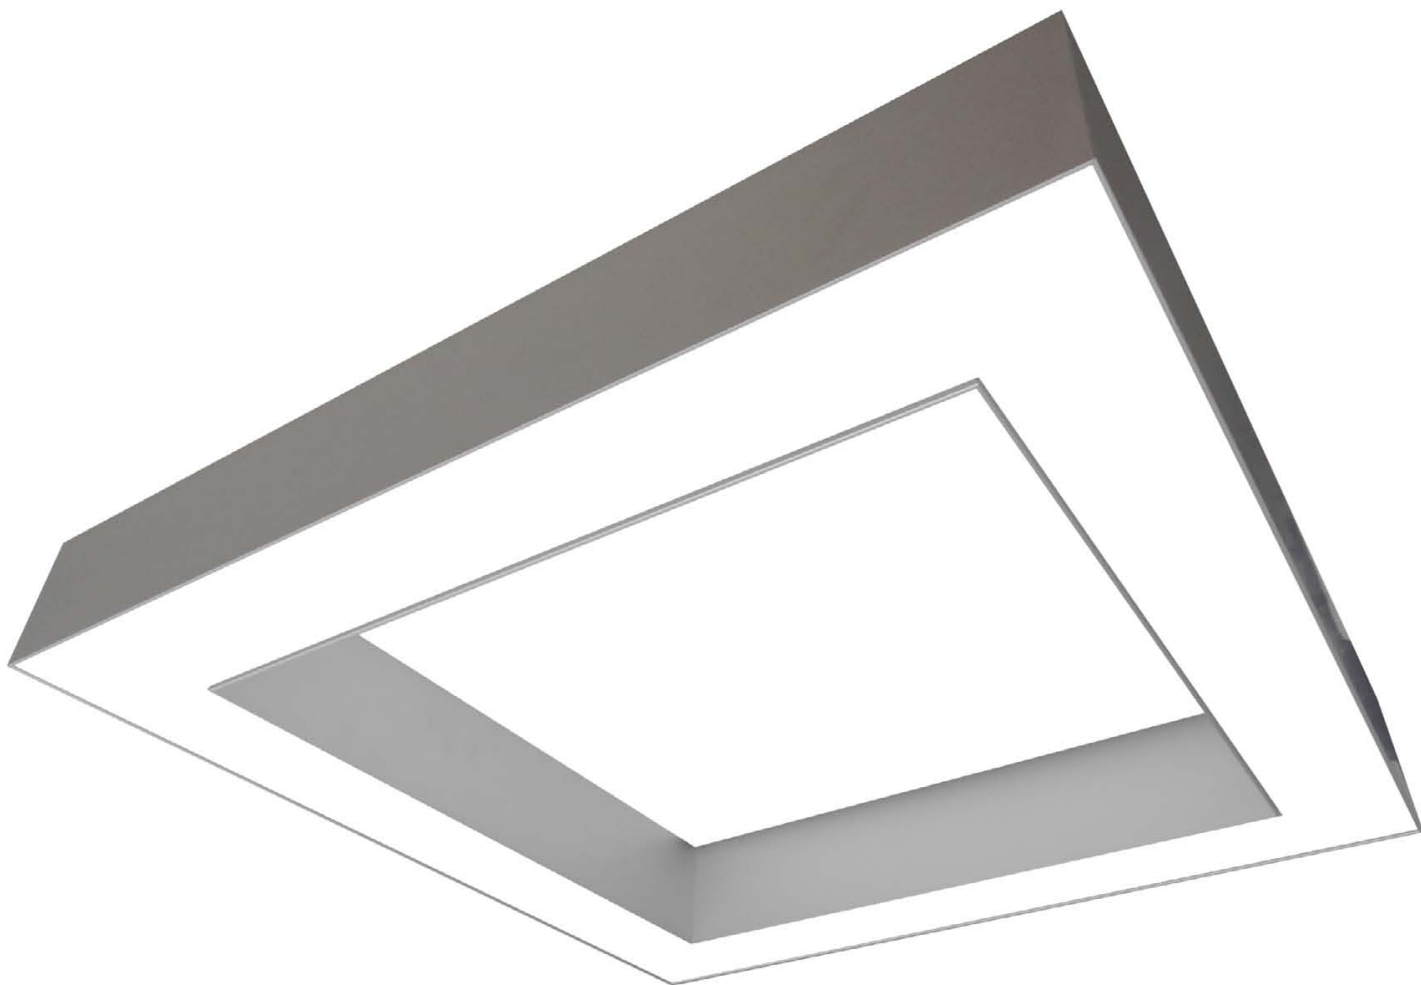

# Design N/Z 600

BD LUX

Wersja oprawy Design w kształcie kwadratu w wykonaniu nastropowym lub zwieszonym. Obudowa z ciągniętego anodowanego aluminium. Możliwość wykonania oprawy w różnych wymiarach oraz w wersji prostokątnej.

Źródło:

LED T5

Optyka:

PMO 56% MPRM 68%

Stopień ochrony:

IP20

Opcje dodatkowe:

DALI TUNABLE WHITE