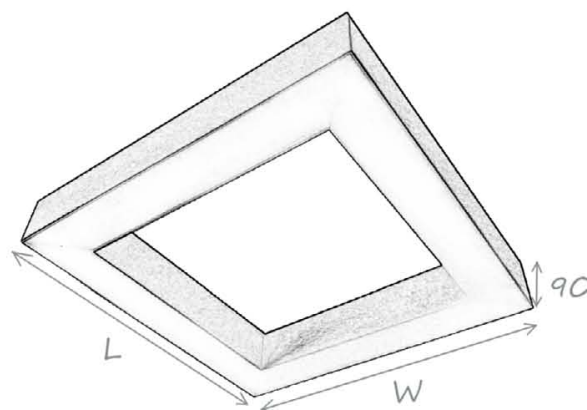

Design N/Z 600

BD LUX

Wersja oprawy Design w kształcie kwadratu w wykonaniu nastropowym lub zwieszonym. Obudowa z ciągniętego anodowanego aluminium. Możliwość wykonania oprawy w różnych wymiarach oraz w wersji prostokątnej.

Źródło:

LED T5

Optyka:

PMO 56% MPRM 68%

Stopień ochrony:

IP20

Opcje dodatkowe:

DALI TUNABLE WHITE

Kolory:

RAL