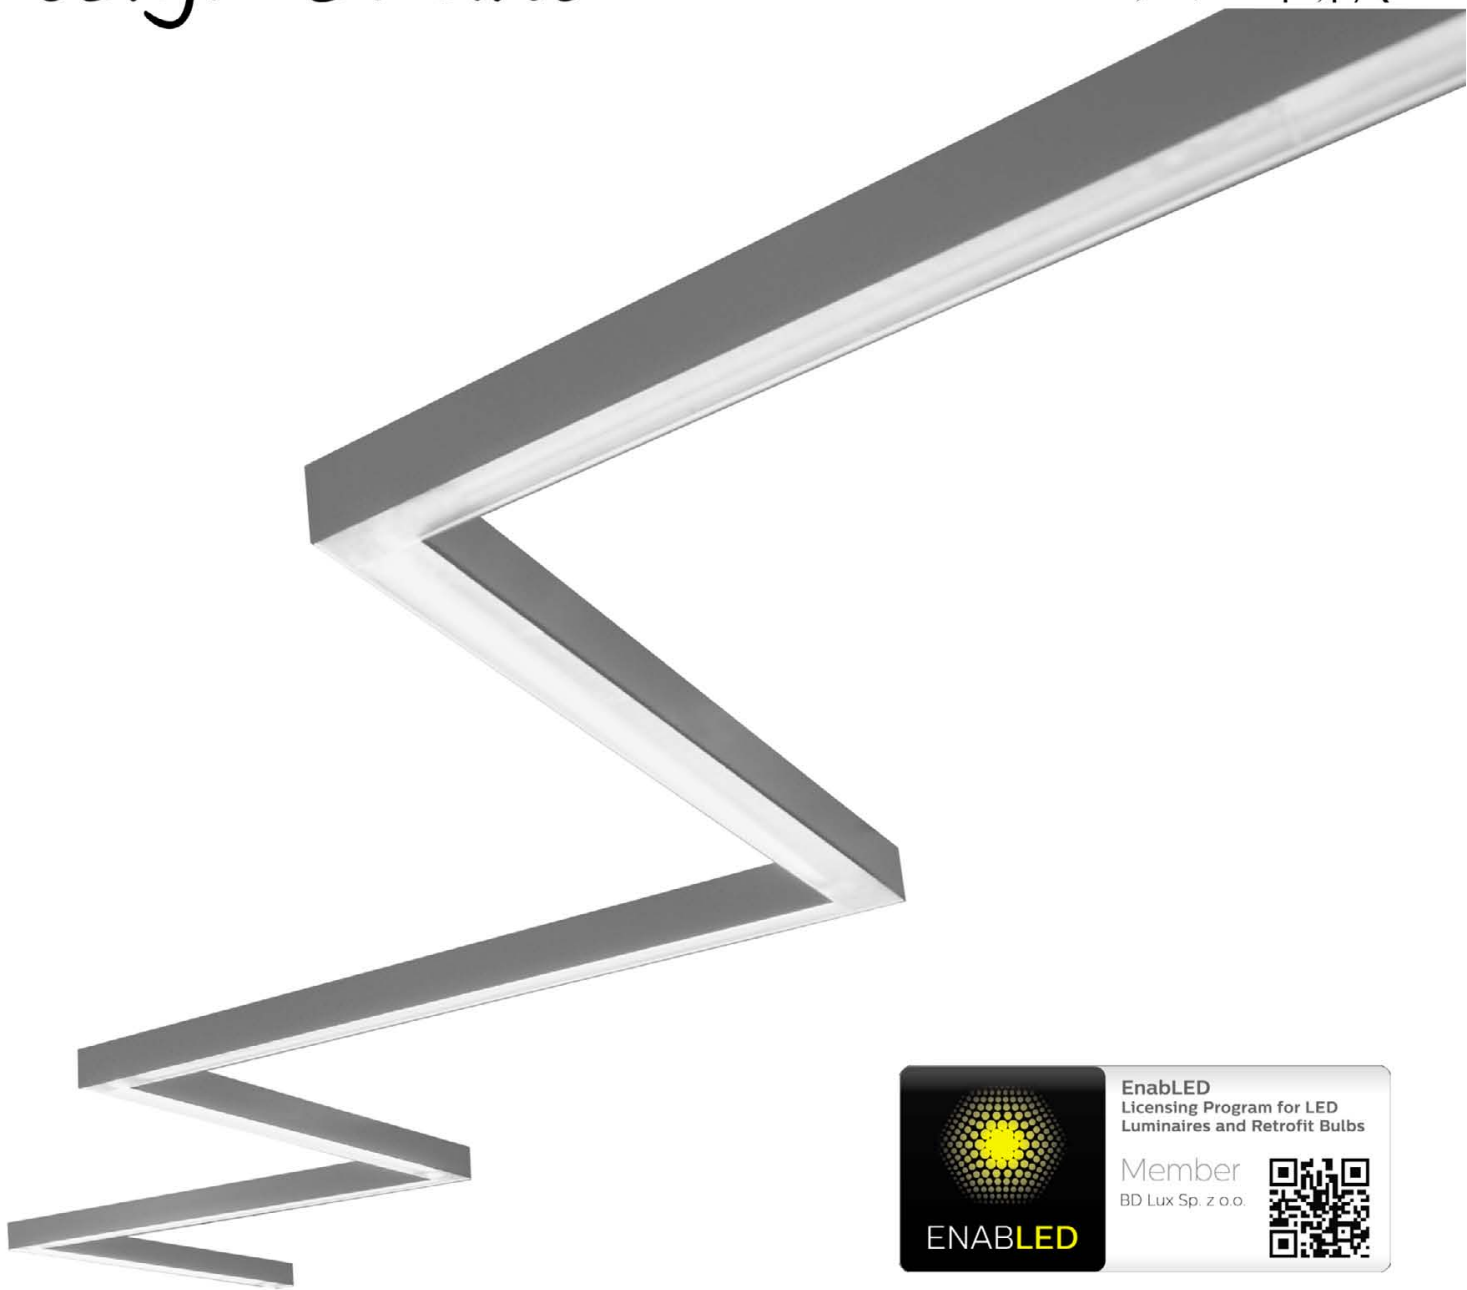

Design Snake

BD LUX

System Design Snake w wersjach nabudowanej, zwieszanej lub podtynkowej. Wykonanie według życzenia klienta. Minimalny kąt między ramionami 60 stopni, minimalna długość ramienia 600 mm.

Źródło:

LED TS

Optyka:

PMO 56% MPRM 68%

Stopień ochrony:

IP20

Opcje dodatkowe:

DALI UP&DOWN TUNABLE WHITE

Kolory:

RAL

BD Lux