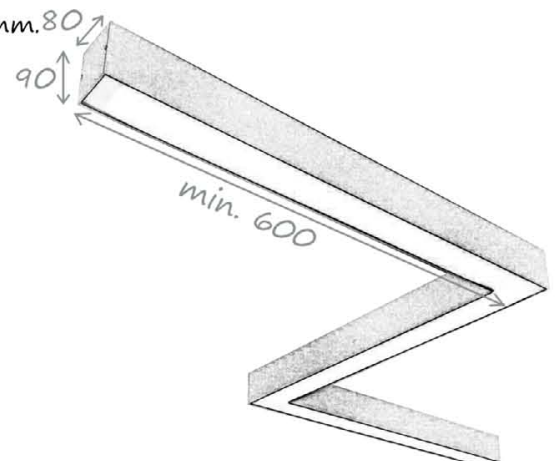

Design Snake

BD LUX

System Design Snake w wersjach nabudowanej, zwieszanej lub podtynkowej. Wykonanie według życzenia klienta. Minimalny kąt między ramionami 60 stopni, minimalna długość ramienia 600 mm.

Źródło:

LED TS

Optyka:

PMO 56% MPRM 68%

Stopień ochrony:

IP20

Opcje dodatkowe:

DALI UP&DOWN TUNABLE WHITE