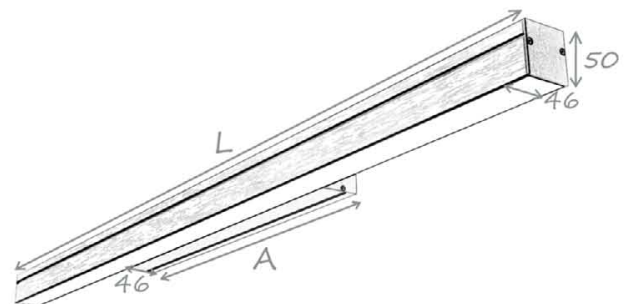

Oprawa Limit w wersji kinkiet. Montaż naścienny. Obudowa wykonana z ciągnionego anodowanego aluminium. Dostosowanie długości oprawy zgodnie z życzeniem klienta.

Źródło:

LED T5

Optyka:

PMO 60% MPRM 70%

Stopień ochrony:

IP20 IP44

Opcje dodatkowe:

DALI UP&DOWN WINDOW

Kolory:

RAL

LED

Strumień	Źródło światła	Moc	L	W	H	A
2200lm	LED	16W	574	92	50	287
3300lm	LED	24W	854	92	50	427
4400lm	LED	32W	1134	92	50	567
5500lm	LED	40W	1414	92	50	707
6600lm	LED	48W	1694	92	50	847