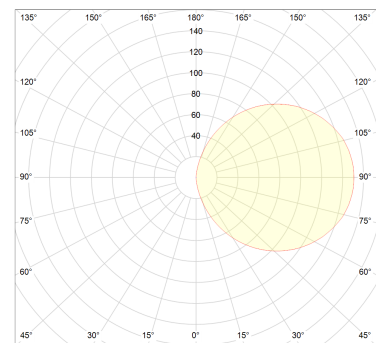

THT LED

BD LUX

DANE TECHNICZNE

- Montaż: do wbudowania w ścianę
- Obudowa: odlew aluminiowy
- Źródła światła: LED
- Zasilacz: elektroniczny
- Optyka: szkło hartowane opalizowane

1. Opcje dodatkowe:
2. Siatka ochronna

THT LED

Strumień oprawy	Typ		Wymiary [mm]		
	Źródła światła	Moc	L	W	H
200lm	LED	4W	255	80	70

Podane wartości są parametrami standardowymi. Strumienie opraw mogą się różnić w zależności od zastosowanej optyki, modułów LED, temperatury barwowej oraz CRI źródeł. Wartości poboru mocy obowiązują dla aktualnie dostępnej generacji modułów LED i będą zmniejszane wraz z rozwojem technologii.

THT LED

THT LED GRID

IP54CE