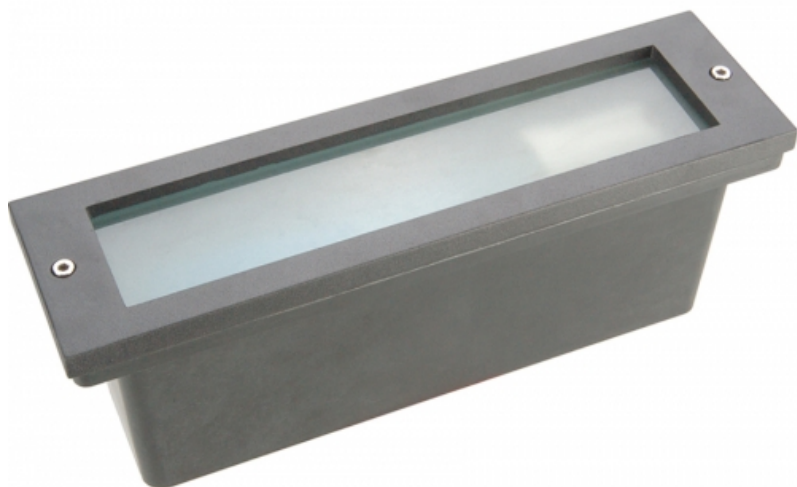

## DANE TECHNICZNE

- Montaż: do wbudowania w ścianę
- Obudowa: odlew aluminiowy
- Źródła światła: LED
- Zasilacz: elektroniczny
- Optyka: szkło hartowane opalizowane

- Opcje dodatkowe:
- Siatka ochronna

## THT LED

Strumień oprawy	Typ		Wymiary [mm]		
	Źródła światła	Moc	L	W	H
200lm	LED	4W	255	80	70

Podane wartości są parametrami standardowymi. Strumienie opraw mogą się różnić w zależności od zastosowanej optyki, modułów LED, temperatury barwowej oraz CRI źródeł. Wartości poboru mocy obowiązują dla aktualnie dostępnej generacji modułów LED i będą zmniejszane wraz z rozwojem technologii.

## DANE TECHNICZNE

- Montaż: do wbudowania w ścianę
- Obudowa: odlew aluminiowy
- Źródła światła: świetlówki
- Statecznik: elektroniczny
- Optyka: szkło hartowane opalizowane

Opcje dodatkowe:

- Siatka ochronna