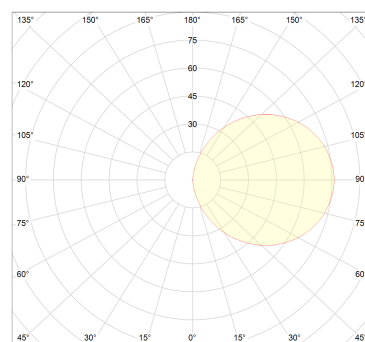

DANE TECHNICZNE

- Montaż: do wbudowania w ścianę
- Obudowa: odlew aluminiowy
- Źródła światła: świetlówki
- Statecznik: elektroniczny
- Optyka: szkło hartowane opalizowane

Opcje dodatkowe:

- Siatka ochronna

THT

Typ		Wymiary [mm]		
Moc	Źródła światła	L	W	H
max. 40W	E27	255	95	70
1x18W	TC-DEL	255	95	70

THT 1x18W