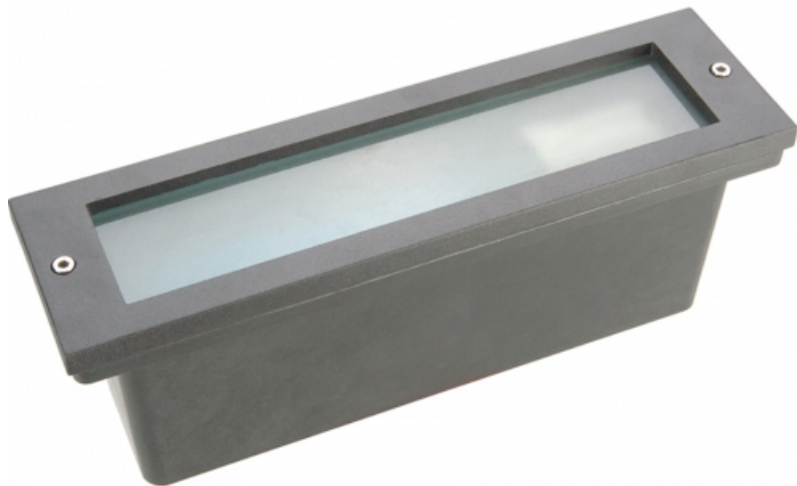

# THT LED

BD LUX

## DANE TECHNICZNE

- Montaż: do wbudowania w ścianę
- Obudowa: odlew aluminiowy
- Źródła światła: LED
- Zasilacz: elektroniczny
- Optyka: szkło hartowane opalizowane

- Opcje dodatkowe:
- Siatka ochronna

## THT LED

Strumień oprawy	Typ		Wymiary [mm]		
	Źródła światła	Moc	L	W	H
200lm	LED	4W	255	80	70

Podane wartości są parametrami standardowymi. Strumienie opraw mogą się różnić w zależności od zastosowanej optyki, modułów LED, temperatury barwowej oraz CRI źródeł. Wartości poboru mocy obowiązują dla aktualnie dostępnej generacji modułów LED i będą zmniejszane wraz z rozwojem technologii.

## DANE TECHNICZNE

- Montaż: do wbudowania w ścianę
- Obudowa: odlew aluminiowy
- Źródła światła: świetlówki
- Statecznik: elektroniczny
- Optyka: szkło hartowane opalizowane

Opcje dodatkowe:

- Siatka ochronna