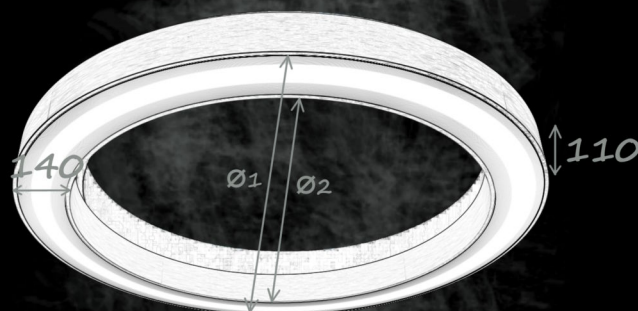

Butterfly

BD LUX

Oprawa do montażu nastropowego lub zwieszanego. Obudowa wykonana z profilu aluminiowego. Możliwość dopasowania średnicy wewnętrznej i zewnętrznej ringu niezależnie od siebie, dzięki czemu powstają oprawy o różnej szerokości klosza. Ringi mogą być malowane na różne kolory.

Źródło:

LED

Optyka:

PMO

MPRM

Stopień ochrony:

IP20

Opcje dodatkowe:

DALI

Kolor:

LED

Strumień	Źródło światła	Moc	Ø ₁	Ø ₂	H
17600lm	LED	110W	1500	1220	110
28600lm	LED	179W	2500	2220	110
41800lm	LED	261W	3500	3220	110
52800lm	LED	330W	4500	4220	110
66000lm	LED	414W	5500	5220	110