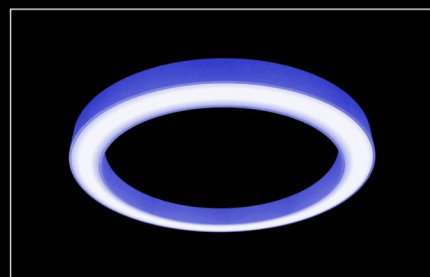

Butterfly N 1500