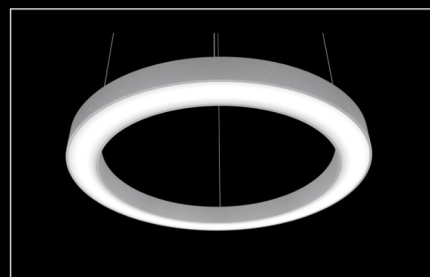

Butterfly

BD LUX

Oprawa do montażu nastropowego lub zwieszanego. Obudowa wykonana z profilu aluminiowego. Możliwość dopasowania średnicy wewnętrznej i zewnętrznej ringu niezależnie od siebie, dzięki czemu powstają oprawy o różnej szerokości klosza. Ringi mogą być malowane na różne kolory.

Butterfly N 5500

Butterfly N 3500

Butterfly N 1500

Butterfly Z 5500

Butterfly Z 3500

Butterfly Z 1500