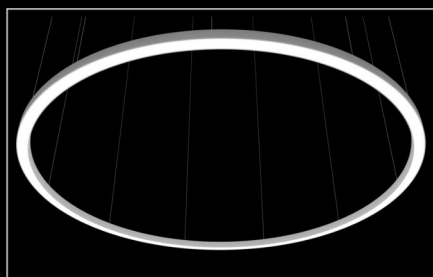

Butterfly Z 5500