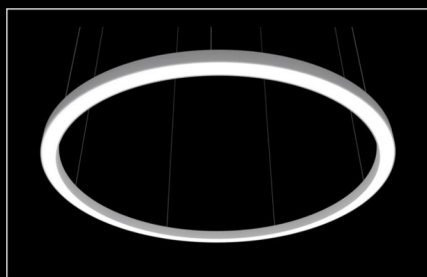

Butterfly

BD LUX

Oprawa do montażu nastropowego lub zwieszanego. Obudowa wykonana z profilu aluminiowego. Możliwość dopasowania średnicy wewnętrznej i zewnętrznej ringu niezależnie od siebie, dzięki czemu powstają oprawy o różnej szerokości klosza. Ringi mogą być malowane na różne kolory.

Butterfly N 5500

Butterfly N 3500

Butterfly N 1500

Butterfly Z 5500

Butterfly Z 3500

Butterfly Z 1500