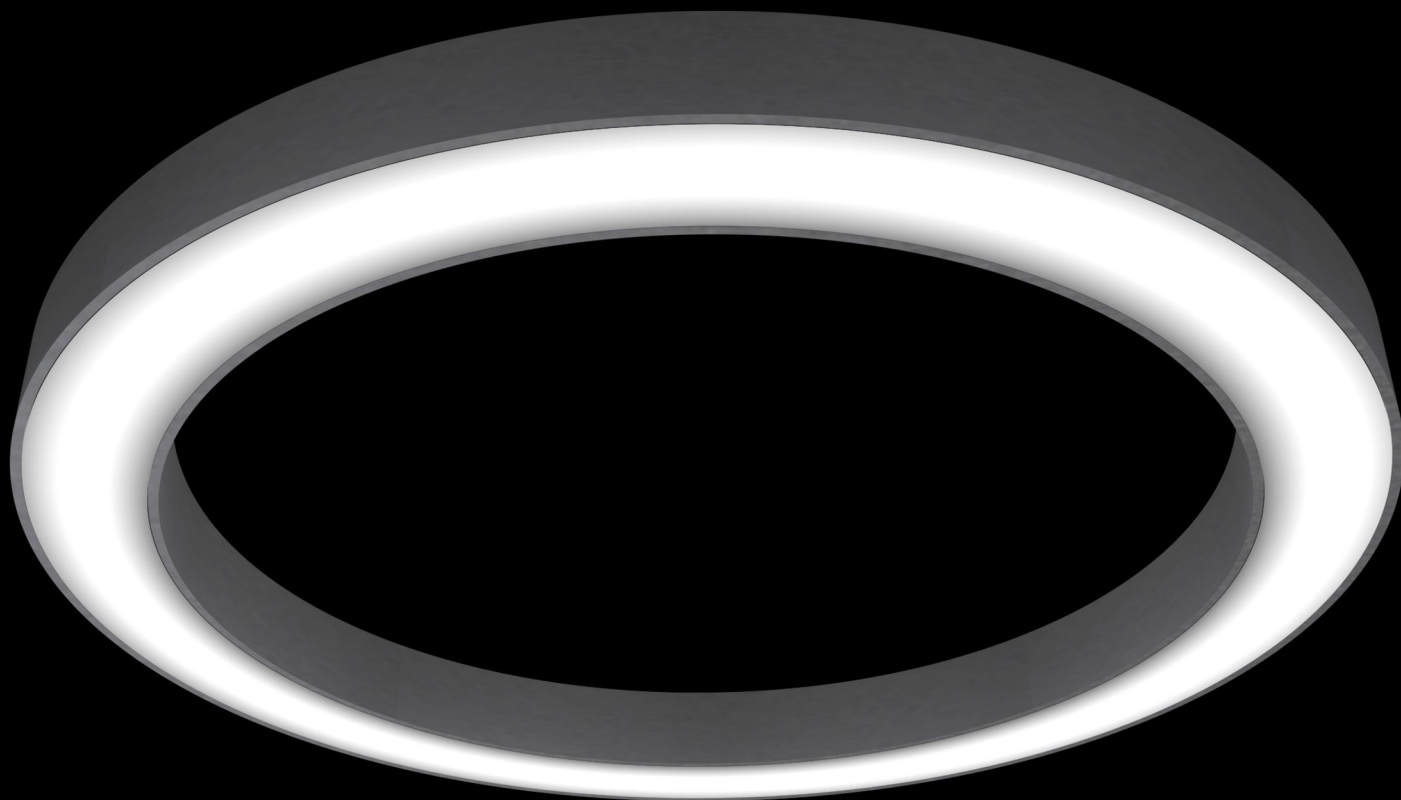

Butterfly

BD LUX

Oprawa do montażu nastropowego lub zwieszanego. Obudowa wykonana z profilu aluminiowego. Możliwość dopasowania średnicy wewnętrznej i zewnętrznej ringu niezależnie od siebie, dzięki czemu powstają oprawy o różnej szerokości klosza. Ringi mogą być malowane na różne kolory.

Źródło:

LED

Optyka:

PMO

MPRM

Stopień ochrony:

IP20

Opcje dodatkowe:

DALI

Kolor:

LED

Strumień	Źródło światła	Moc	Ø ₁	Ø ₂	H
17600lm	LED	110W	1500	1220	110
28600lm	LED	179W	2500	2220	110
41800lm	LED	261W	3500	3220	110
52800lm	LED	330W	4500	4220	110
66000lm	LED	414W	5500	5220	110