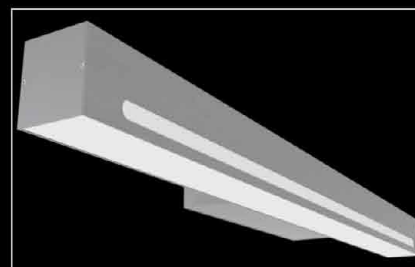

Design K Base Window