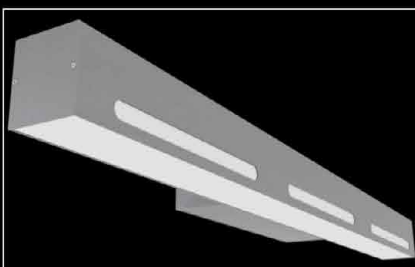

LED

Strumień	Źródło światła	Moc	L	W	H	A
2200lm	LED	16W	606	160	90	303
3500lm	LED	27W	606	160	90	303
3300lm	LED	24W	886	160	90	443
5250lm	LED	40W	886	160	90	443
4400lm	LED	32W	1166	160	90	583
7000lm	LED	54W	1166	160	90	583
5500lm	LED	40W	1446	160	90	723
8750lm	LED	67W	1446	160	90	723
6600lm	LED	48W	1726	160	90	863
10500lm	LED	80W	1726	160	90	863

Podane wartości są parametrami standardowymi. Możliwość dopasowania strumienia świetlnego do wymagań projektowych. Wartości poboru mocy obowiązują dla aktualnie dostępnej generacji modułów LED i będą zmniejszane wraz z rozwojem technologii.

Świetlówki T5

Moc	Źródło światła	Liczba źródeł	L	W	H	A
14W	T5	1	586	160	90	293
24W	T5	1	586	160	90	293
21W	T5	1	886	160	90	443
39W	T5	1	886	160	90	443
28W	T5	1	1186	160	90	593
54W	T5	1	1186	160	90	593
35W	T5	1	1486	160	90	743
49W	T5	1	1486	160	90	743
80W	T5	1	1486	160	90	743

Design K Base 3 Window