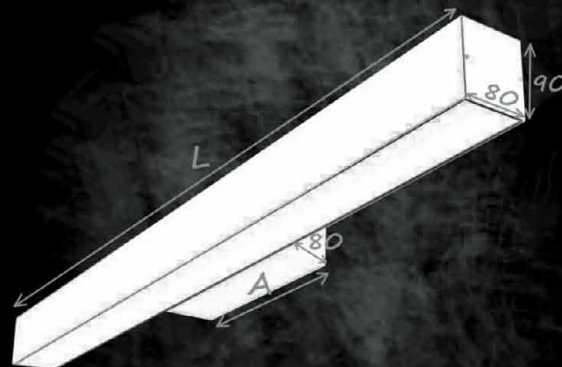

Design K Base

BD LUX

ENABLED

Profil aluminiowy Design w wersji kinkiet do montażu ściennego.
Obudowa wykonana z ciągnionego anodowanego aluminium.
Dostosowanie długości oprawy do potrzeb projektu.

Źródło:

LED T5

Optyka:

PMO 56% MPRM 68%

Stopień ochrony:

IP20 IP44

Opcje dodatkowe:

DALI UP&DOWN WINDOW TUNABLE WHITE

Kolory:

RAL