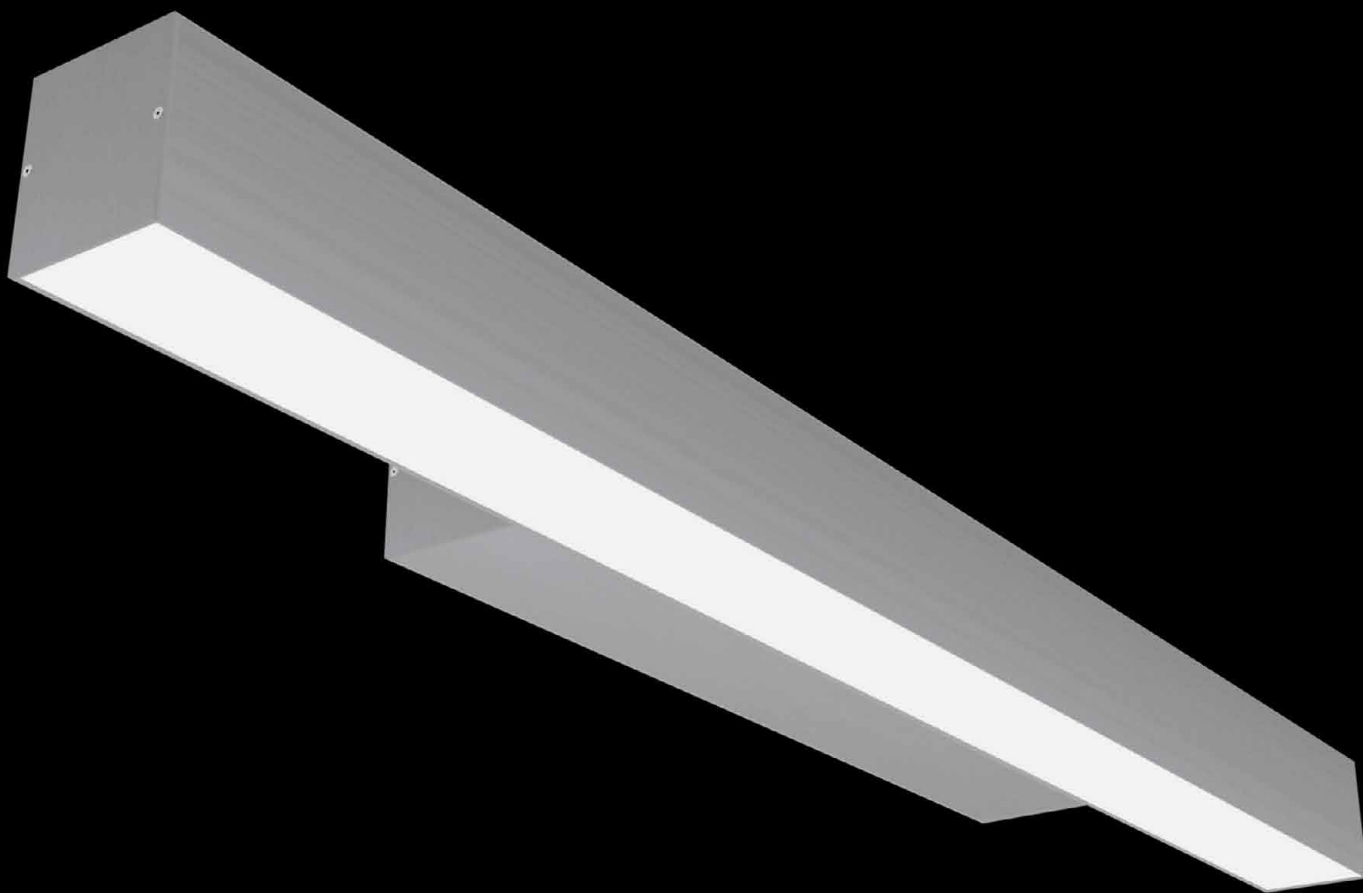

# Design K Base

BD LUX

ENABLED

Profil aluminiowy Design w wersji kinkiet do montażu ściennego.  
Obudowa wykonana z ciągnionego anodowanego aluminium.  
Dostosowanie długości oprawy do potrzeb projektu.

Źródło:

LED T5

Optyka:

PMO 56% MPRM 68%

Stopień ochrony:

IP20 IP44

Opcje dodatkowe:

DALI UP&DOWN WINDOW TUNABLE WHITE

Kolory: