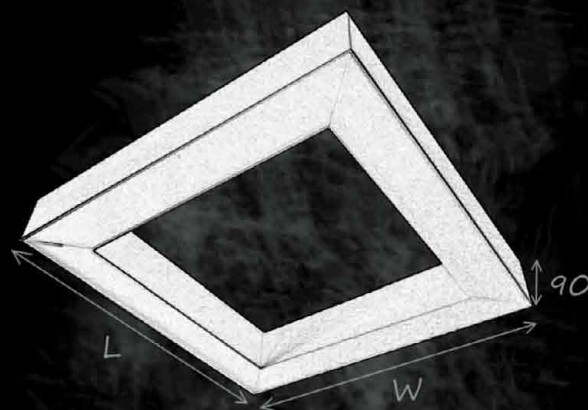

Design N/Z 600

BD LUX

ENABLED

Wersja oprawy Design w kształcie kwadratu w wykonaniu nastropowym lub zwieszonym. Obudowa z ciągnionego anodowanego aluminium. Możliwość wykonania oprawy w różnych wymiarach oraz w wersji prostokątnej.

Opcje dodatkowe:

DALI

TUNABLE
WHITE

Kolory:

●

RAL

LED

Strumień	Źródło światła	Moc	L	W	H
8800lm	LED	64W	660	660	90
14000lm	LED	108W	660	660	90
13200lm	LED	96W	940	940	90
21000lm	LED	160W	940	940	90
17600lm	LED	128W	1220	1220	90
28000lm	LED	216W	1220	1220	90
22000lm	LED	160W	1502	1502	90
35000lm	LED	268W	1502	1502	90