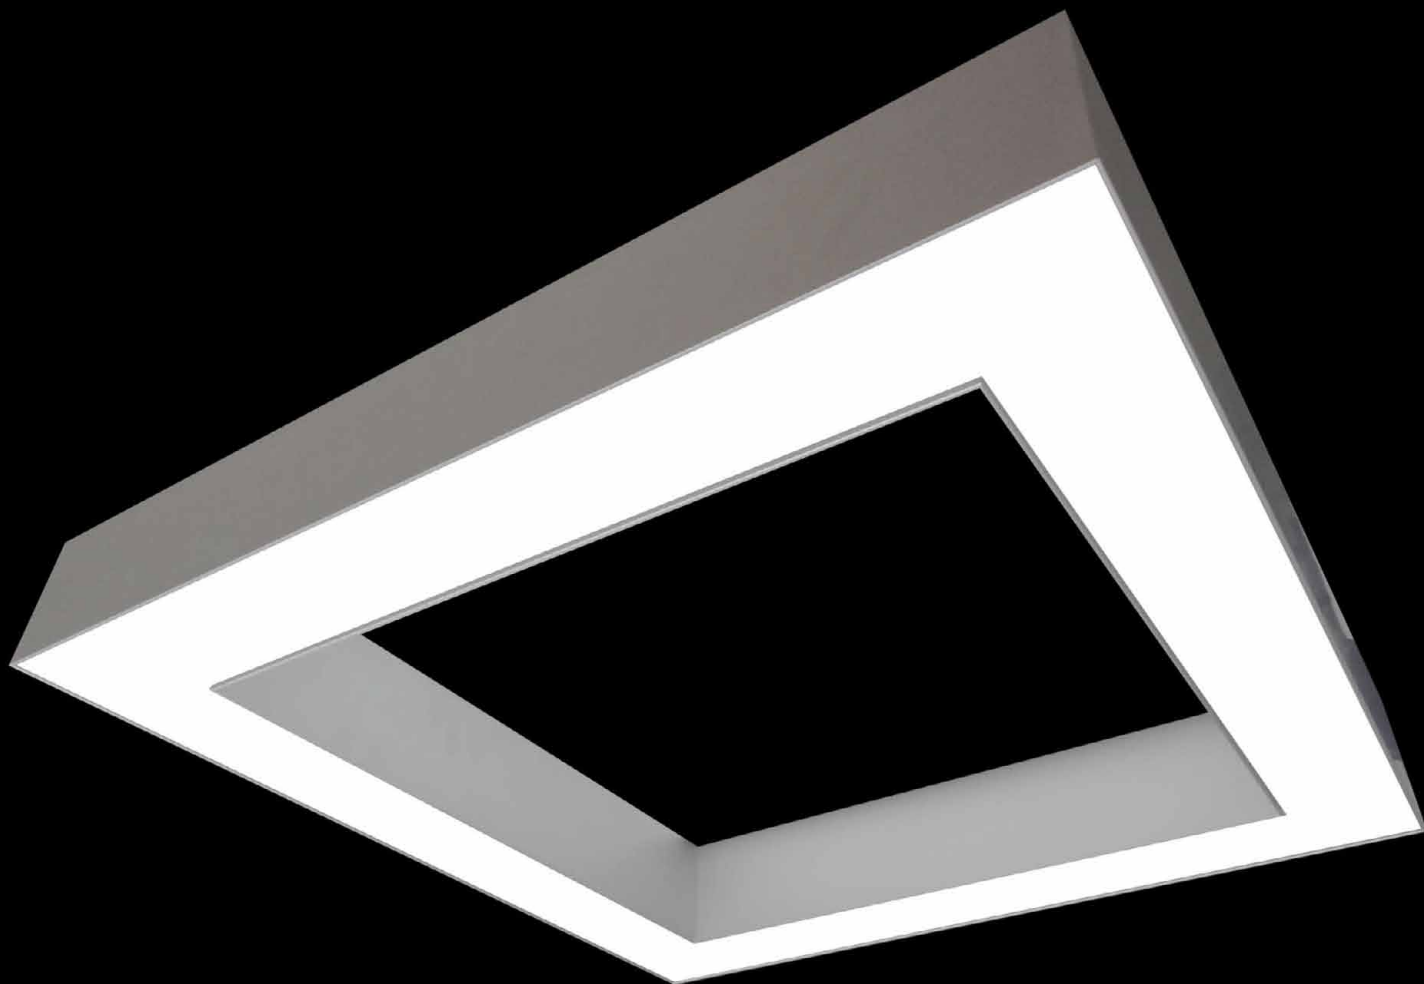

Design N/Z 600

BD LUX

ENABLED

Wersja oprawy Design w kształcie kwadratu w wykonaniu nastropowym lub zwieszonym. Obudowa z ciągnionego anodowanego aluminium. Możliwość wykonania oprawy w różnych wymiarach oraz w wersji prostokątnej.

Źródło:

LED

T5

Optyka:

PMO

MPRM

Stopień ochrony:

IP20

Opcje dodatkowe:

DALI

TUNABLE
WHITE

Kolory:

●

RAL

LED

Strumień	Źródło światła	Moc	L	W	H
8800lm	LED	64W	660	660	90
14000lm	LED	108W	660	660	90
13200lm	LED	96W	940	940	90
21000lm	LED	160W	940	940	90
17600lm	LED	128W	1220	1220	90
28000lm	LED	216W	1220	1220	90
22000lm	LED	160W	1502	1502	90
35000lm	LED	268W	1502	1502	90