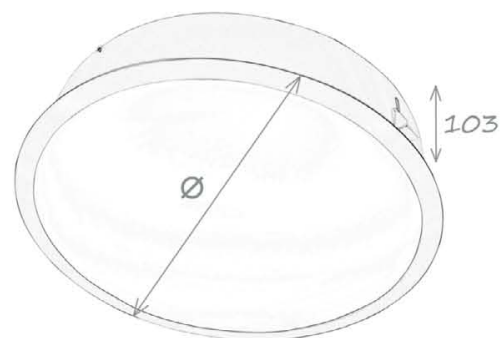

Oprawa wykonana z blachy stalowej malowanej proszkowo. Montaż do sufitów gipsowo-kartonowych.

Źródło:

LED TC-L TS-R

Optyka:

PMO 60%

Stopień ochrony:

IP20

Opcje dodatkowe:

DALI TUNABLE WHITE

Kolory:

RAL

Strumień	Źródło światła	Moc	Ø
6600lm	LED	48W	520
8800lm	LED	64W	670
14300lm	LED	104W	970
24200lm	LED	176W	1270

Podane wartości są parametrami podstawowymi. Możliwość dopasowania strumienia świetlnego do wymagań projektowych. Wartości poboru mocy obowiązują dla aktualnie dostępnej generacji modułów LED i będą zmniejszane wraz z rozwojem technologii.