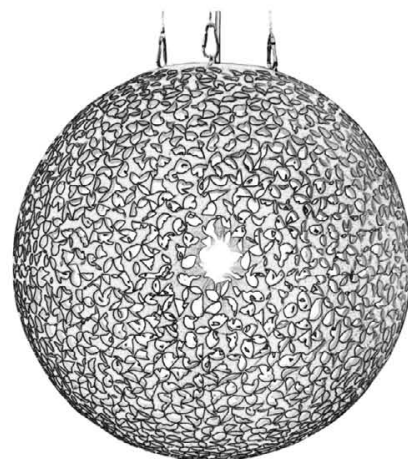

Oprawa zwieszana wykonywana ręcznie z materiału PVC.
Źródło światła LED E27 lub tradycyjna świetlówka
o mocy nieprzekraczającej 60W.

Źródło:

E27

Optyka:

KLOSZ

Stopień ochrony:

IP20

Kolory:

RAL

ø500