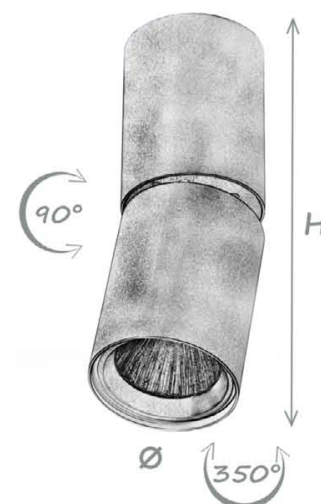

Oprawa do montażu nastropowego z możliwością regulacji wychylenia. Korpus wykonany z aluminium. Dostępne wersje w dwóch rozmiarach z optyką o rozsyle wąskim, średnim lub szerokim. Wykonanie w wersji DALI dla rozmiaru $\varnothing=100$ na zapytanie. Możliwość montażu do szyny 3F.

Źródło:

LED

Optyka:

ODBEYŚNIK >86%

Stopień ochrony:

IP20

Opcje dodatkowe:

DALI

Kolory:

Strumień	Źródło światła	Moc	$\varnothing$	H
680lm	LED	8W	70	235
1200lm	LED	13W	100	280
2100lm	LED	18W	100	280

Wartości poboru mocy obowiązują dla aktualnie dostępnej generacji modułów LED i będą zmniejszane wraz z rozwojem technologii.