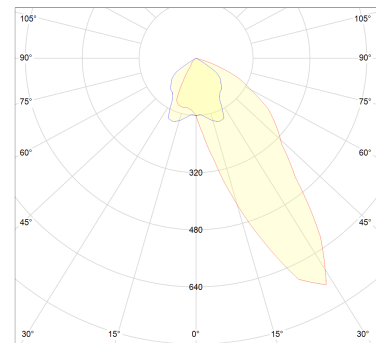

DANE TECHNICZNE

- Montaż: do nabudowania lub na słup
- Obudowa: aluminium
- Źródła światła: źródło metalohalogenowe
- Statecznik: elektroniczny
- Optyka: klosz szklany przezroczysty

Libra

Typ		Wymiary [mm]		
Moc	Źródła światła	L	W	H
1x70W	Rx7s	445	275	130
1x150W	Rx7s	445	275	130

Libra

IP65 CE