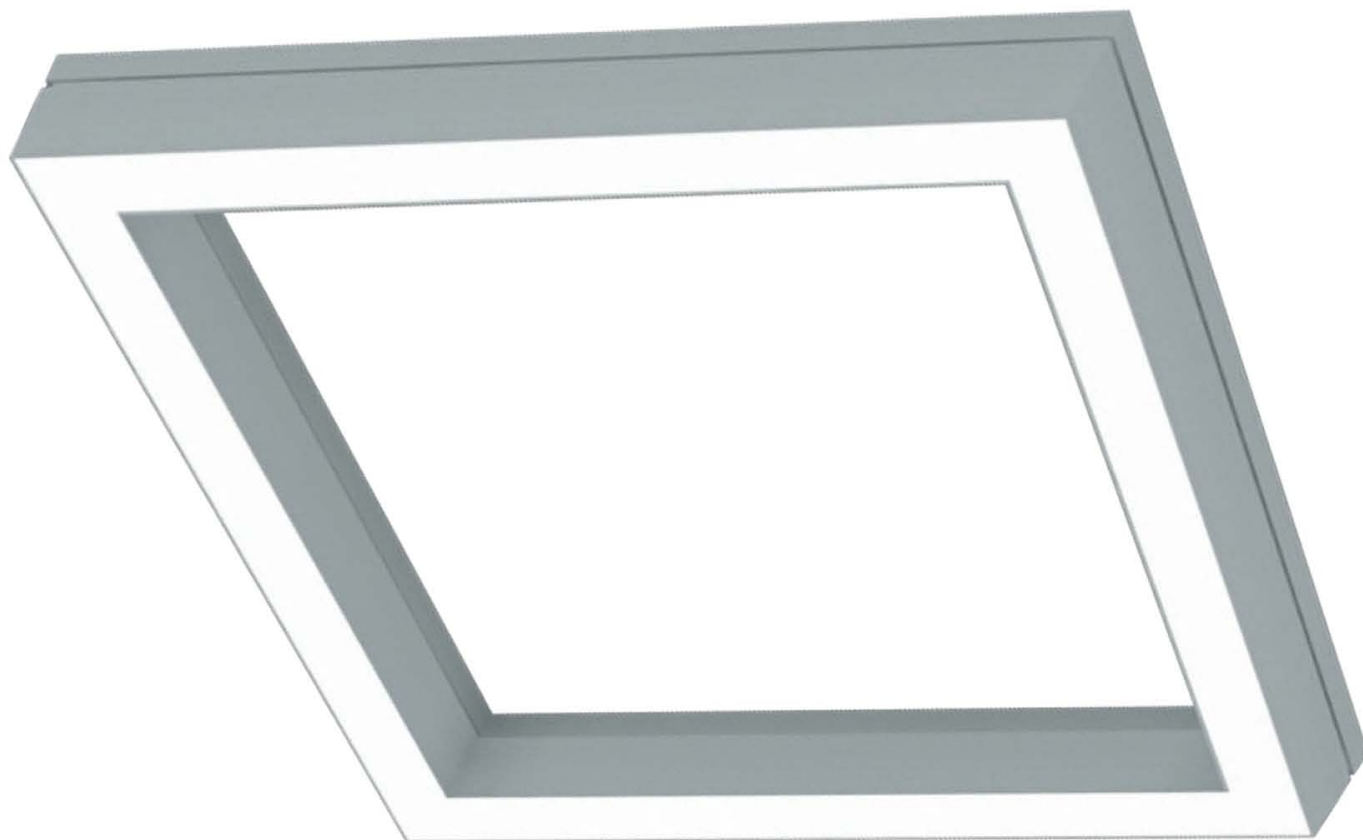

Limit N/Z 600

BD LUX

Wersja oprawy Limit w kształcie kwadratu w wykonaniu nastropowym lub zwieszonym. Obudowa z ciągnionego anodowanego aluminium. Możliwość wykonania oprawy w różnych rozmiarach oraz w wersji prostokątnej.

Źródło:

LED T5

Optyka:

PMO 60% MPRM 70%

Stopień ochrony:

IP20

Opcje dodatkowe:

DALI