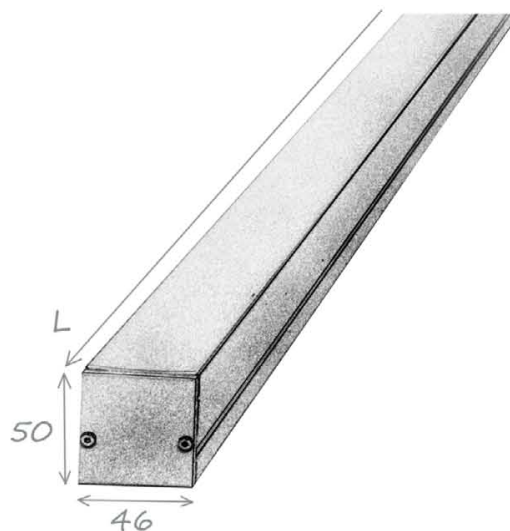

Oprawa oświetleniowa Limit wykonana z ciągnionego anodowanego aluminium. Dostępne wersje do nabudowania lub zwieszania. Strumień i długość dostosowane do potrzeb klienta.

Źródło:

LED T5

Optyka:

PMO_{60%} MPRM_{70%}

Stopień ochrony:

IP20 IP44

Opcje dodatkowe:

DALI SYSTEM

Kolory:

RAL