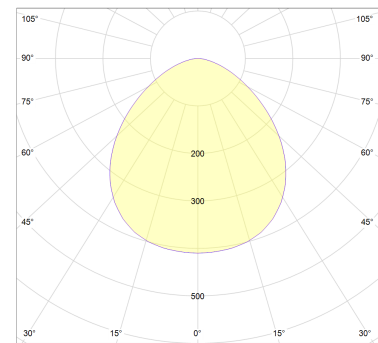

Mont Black LED