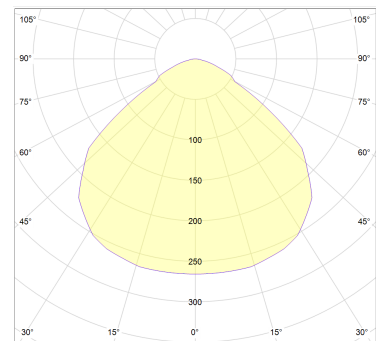

Mont Black

DANE TECHNICZNE

- Montaż: do zwieszania
- Obudowa: aluminium malowane proszkowo
- Źródła światła: świetlówki, źródła metalohalogenowe
- Statecznik: elektroniczny
- Optyka: klosz szklany opalizowany

Opcje dodatkowe:

- Statecznik przystosowany do ściemniania DALI
- Wykonanie w dowolnym kolorze RAL

Mont Black

Typ		Wymiary [mm]	
Moc	Źródła światła	Ø	H
1x42W	TC-TEL	330	350
2x42W	TC-TEL	330	350
1x70W	E27	330	350
1x150W	E27	330	350

Mont Black

IP20CE