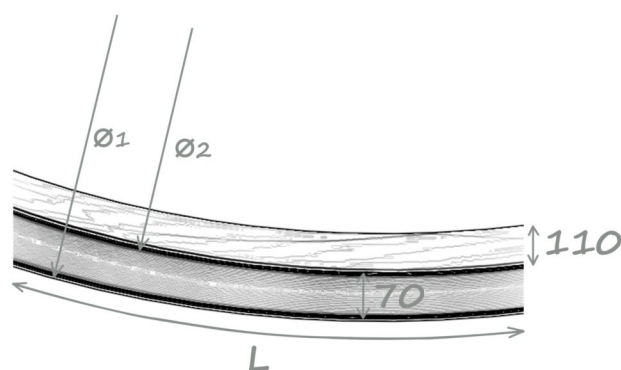

Motion Slim

BD LUX

Systemowa oprawa do montażu zwieszanego. Obudowa wykonana z profilu aluminiowego. Nieskończenie wiele możliwości połączeń modułów sprawia, że kształt oprawy jest ograniczony jedynie przez wyobraźnię.

Źródło:

LED

Optyka:

PMO_{33%} MPRM

Stopień ochrony:

IP20

Opcje dodatkowe:

DALI

Kolor:

Motion Slim

BD LUX

LED

Model	Strumień	Źródło światła	Moc	Ø ₁	Ø ₂	L	H
1500 180°	8800lm	LED	55W	1500	1360	2356	110
2500 90°	7150lm	LED	45W	2500	2360	1964	110
3500 90°	10450lm	LED	65W	3500	3360	2749	110
4500 60°	8800lm	LED	55W	4500	4360	2356	110
5500 60°	11000lm	LED	69W	5500	5360	2880	110
600	2200lm	LED	14W			600	110
1200	4400lm	LED	28W			1200	110