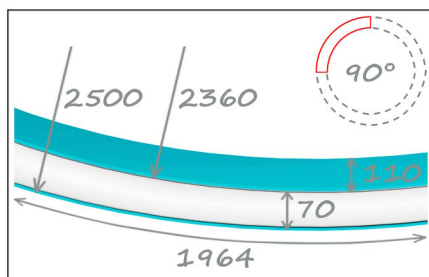

Kolor:

Motion Slim

BD LUX

LED

Model	Strumień	Źródło światła	Moc	Ø ₁	Ø ₂	L	H
1500 180°	8800lm	LED	55W	1500	1360	2356	110
2500 90°	7150lm	LED	45W	2500	2360	1964	110
3500 90°	10450lm	LED	65W	3500	3360	2749	110
4500 60°	8800lm	LED	55W	4500	4360	2356	110
5500 60°	11000lm	LED	69W	5500	5360	2880	110
600	2200lm	LED	14W			600	110
1200	4400lm	LED	28W			1200	110

Motion Slim 1500 180°

Motion Slim 2500 90°

Motion Slim 3500 90°

Motion Slim 4500 60°

Motion Slim 5500 60°

Motion Slim 600

Motion Slim 1200