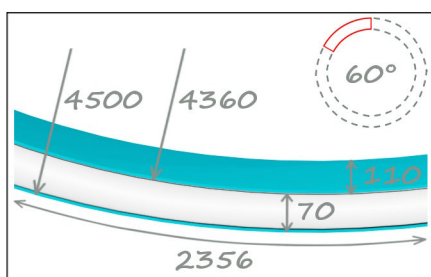

Kolor:

Motion Slim

BD LUX

LED

Model	Strumień	Źródło światła	Moc	Ø ₁	Ø ₂	L	H
1500 180°	8800lm	LED	55W	1500	1360	2356	110
2500 90°	7150lm	LED	45W	2500	2360	1964	110
3500 90°	10450lm	LED	65W	3500	3360	2749	110
4500 60°	8800lm	LED	55W	4500	4360	2356	110
5500 60°	11000lm	LED	69W	5500	5360	2880	110
600	2200lm	LED	14W			600	110
1200	4400lm	LED	28W			1200	110

Podane wartości są parametrami standardowymi. Możliwość dopasowania strumienia świetlnego do wymagań projektowych. Wartości poboru mocy obowiązują dla aktualnie dostępnej generacji modułów LED i będą zmniejszane wraz z rozwojem technologii.

Motion Slim 1500 180°

Motion Slim 2500 90°

Motion Slim 3500 90°

Motion Slim 4500 60°

Motion Slim 5500 60°

Motion Slim 600

Motion Slim 1200