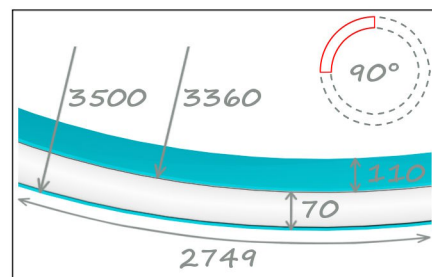

Kolor:

Motion Slim

BD LUX

LED

Model	Strumień	Źródło światła	Moc	Ø ₁	Ø ₂	L	H
1500 180°	8800lm	LED	55W	1500	1360	2356	110
2500 90°	7150lm	LED	45W	2500	2360	1964	110
3500 90°	10450lm	LED	65W	3500	3360	2749	110
4500 60°	8800lm	LED	55W	4500	4360	2356	110
5500 60°	11000lm	LED	69W	5500	5360	2880	110
600	2200lm	LED	14W			600	110
1200	4400lm	LED	28W			1200	110

Motion Slim 1500 180°

Motion Slim 2500 90°

Motion Slim 3500 90°

Motion Slim 4500 60°

Motion Slim 5500 60°

Motion Slim 600

Motion Slim 1200