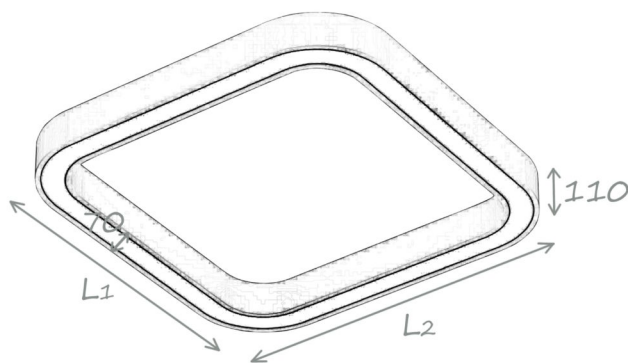

Quattro Slim

BD LUX

Oprawa do montażu zwieszanego. Obudowa wykonana z profilu aluminiowego.

Źródło:

LED

Optyka:

PMO_{33%} MPRM

Stopień ochrony:

IP20

Opcje dodatkowe:

DALI WINDOW

Kolor:

Quattro Slim

BD LUX

LED

Strumień	Źródło światła	Moc	L ₁	L ₂	W	H
13200lm	LED	84W	900	900	70	110
17600lm	LED	112W	1200	1200	70	110
22000lm	LED	140W	1500	1500	70	110

Quattro Slim N 1500x1500

Quattro Slim N 1200x1200

Quattro Slim N 900x900

Quattro Slim Z 1500x1500

Quattro Slim Z 1200x1200

Quattro Slim Z 900x900