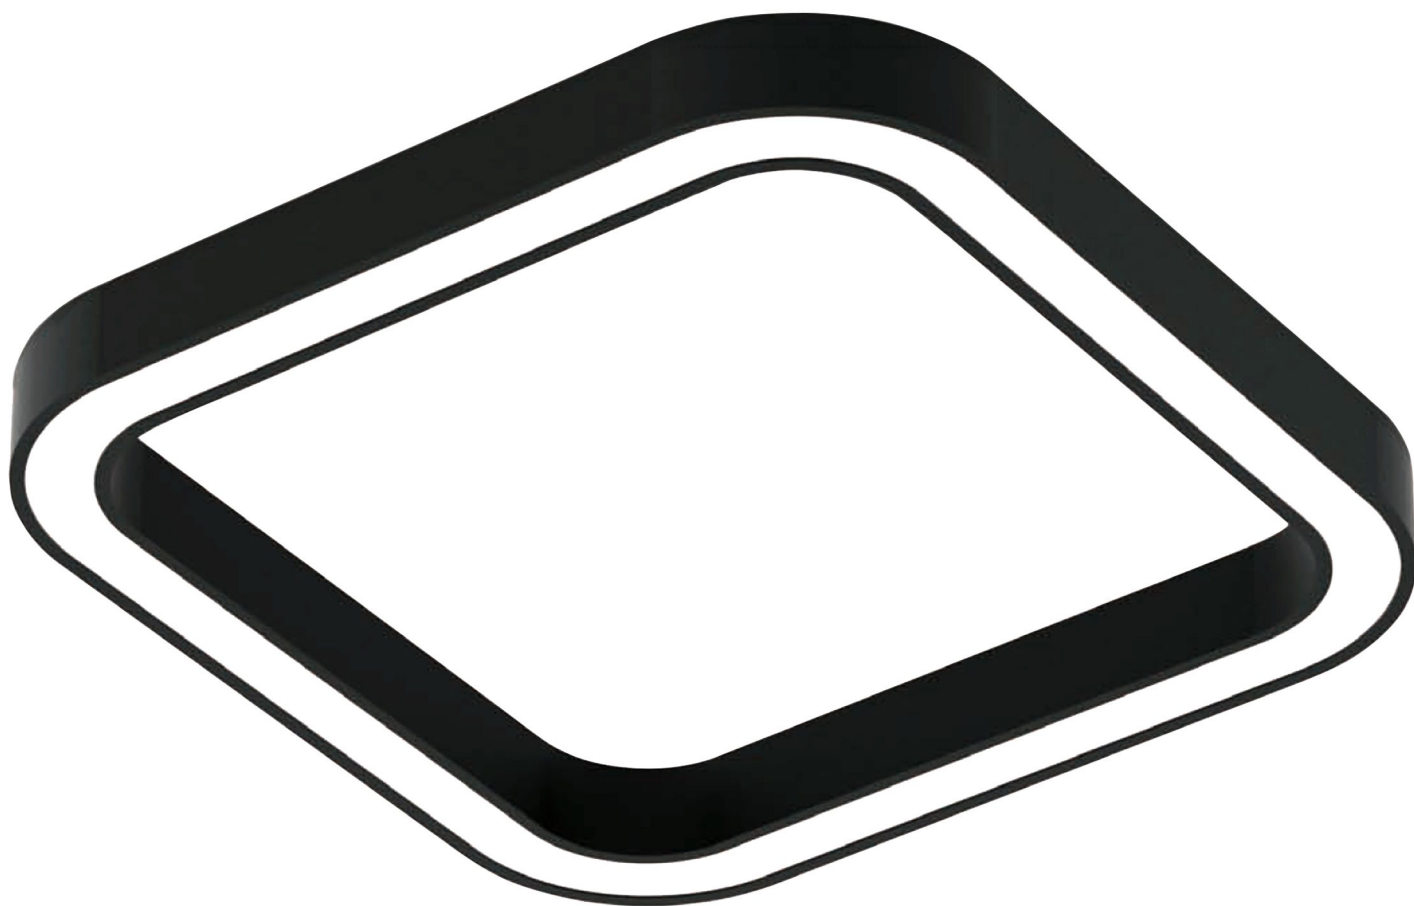

Quattro Slim

BD LUX

Oprawa do montażu zwieszanego. Obudowa wykonana z profilu aluminiowego.

Źródło:

LED

Optyka:

PMO_{33%} MPRM

Stopień ochrony:

IP20

Opcje dodatkowe:

DALI WINDOW

Kolor:

Quattro Slim

BD LUX

LED

Strumień	Źródło światła	Moc	L ₁	L ₂	W	H
13200lm	LED	84W	900	900	70	110
17600lm	LED	112W	1200	1200	70	110
22000lm	LED	140W	1500	1500	70	110

Quattro Slim N 1500x1500

Quattro Slim N 1200x1200

Quattro Slim N 900x900

Quattro Slim Z 1500x1500

Quattro Slim Z 1200x1200

Quattro Slim Z 900x900