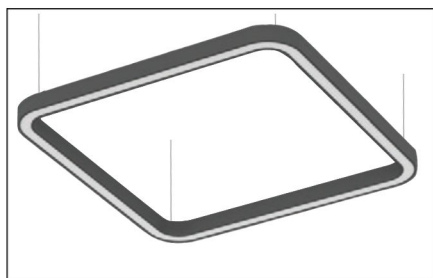

Quattro Slim

BD LUX

Oprawa do montażu zwieszanego. Obudowa wykonana z profilu aluminiowego.

Źródło:

LED

Optyka:

PMO_{33%} MPRM

Stopień ochrony:

Quattro Slim N 1500x1500

Quattro Slim N 1200x1200

Quattro Slim N 900x900

Quattro Slim Z 1500x1500

Quattro Slim Z 1200x1200

Quattro Slim Z 900x900