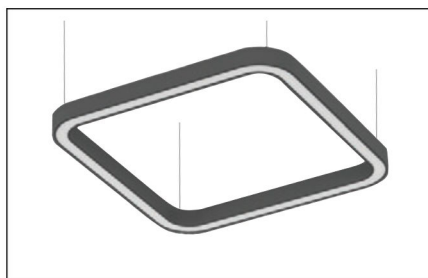

Quattro Slim

BD LUX

Oprawa do montażu zwieszanego. Obudowa wykonana z profilu aluminiowego.

Źródło:

LED

Optyka:

PMO_{33%} MPRM

Stopień ochrony:

Quattro Slim N 1500x1500

Quattro Slim N 1200x1200

Quattro Slim N 900x900

Quattro Slim Z 1500x1500

Quattro Slim Z 1200x1200

Quattro Slim Z 900x900