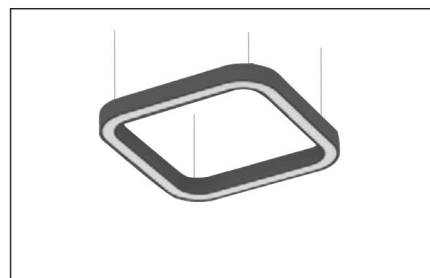

Quattro Slim

BD LUX

Oprawa do montażu zwieszanego. Obudowa wykonana z profilu aluminiowego.

Źródło:

LED

Optyka:

PMO_{33%} MPRM

Stopień ochrony:

Quattro Slim N 1500x1500

Quattro Slim N 1200x1200

Quattro Slim N 900x900

Quattro Slim Z 1500x1500

Quattro Slim Z 1200x1200

Quattro Slim Z 900x900