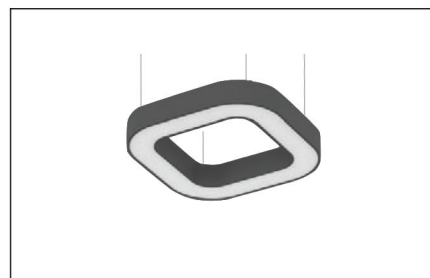

Oprawa do montażu nastropowego lub zwieszanego.
Obudowa wykonana z profilu aluminiowego. Możliwość
dopasowania rozmiaru oprawy do potrzeb projektu.

Źródło:

LED

Optyka:

PMO_{56%} MPRM

Stopień ochrony:

IP20

Opcje dodatkowe:

DALI WINDOW

Kolor:

LED

Strumień	Źródło światła	Moc	L ₁	L ₂	W	H
13200lm	LED	84W	900	900	140	110
17600lm	LED	112W	1200	1200	140	110
22000lm	LED	140W	1500	1500	140	110

Podane wartości są parametrami standardowymi. Możliwość dopasowania strumienia świetlnego do wymagań projektowych. Wartości poboru mocy obowiązują dla aktualnie dostępnej generacji modułów LED i będą zmniejszane wraz z rozwojem technologii.

Quattro N 1500x1500

Quattro N 1200x1200

Quattro N 900x900

Quattro Z 1500x1500

Quattro Z 1200x1200

Quattro Z 900x900