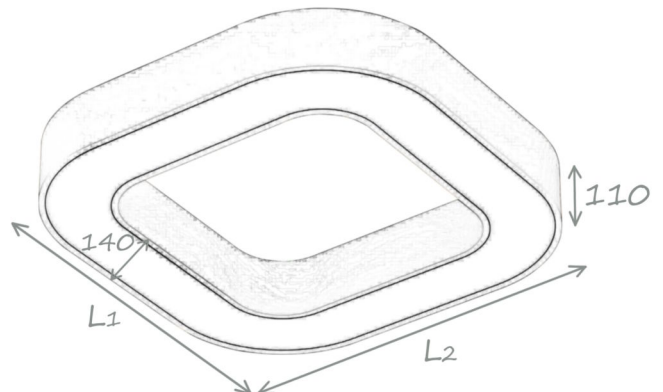

Oprawa do montażu nastropowego lub zwieszanego.
Obudowa wykonana z profilu aluminiowego. Możliwość
dopasowania rozmiaru oprawy do potrzeb projektu.

Źródło:

LED

Optyka:

PMO_{56%} MPRM

Stopień ochrony:

IP20

Opcje dodatkowe:

DALI WINDOW

Kolor:

LED

Strumień	Źródło światła	Moc	L ₁	L ₂	W	H
13200lm	LED	84W	900	900	140	110
17600lm	LED	112W	1200	1200	140	110
22000lm	LED	140W	1500	1500	140	110

Podane wartości są parametrami standardowymi. Możliwość dopasowania strumienia świetlnego do wymagań projektowych. Wartości poboru mocy obowiązują dla aktualnie dostępnej generacji modułów LED i będą zmniejszane wraz z rozwojem technologii.

Quattro N 1500x1500

Quattro N 1200x1200

Quattro N 900x900

Quattro Z 1500x1500

Quattro Z 1200x1200

Quattro Z 900x900