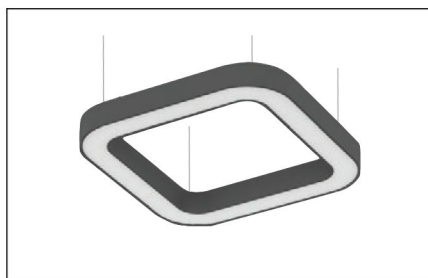

Oprawa do montażu nastropowego lub zwieszanego.
Obudowa wykonana z profilu aluminiowego. Możliwość
dopasowania rozmiaru oprawy do potrzeb projektu.

Źródło:

LED

Optyka:

PMO_{56%} MPRM

Stopień ochrony:

IP20

Opcje dodatkowe:

DALI WINDOW

Kolor:

LED

Strumień	Źródło światła	Moc	L ₁	L ₂	W	H
13200lm	LED	84W	900	900	140	110
17600lm	LED	112W	1200	1200	140	110
22000lm	LED	140W	1500	1500	140	110

Podane wartości są parametrami standardowymi. Możliwość dopasowania strumienia świetlnego do wymagań projektowych. Wartości poboru mocy obowiązują dla aktualnie dostępnej generacji modułów LED i będą zmniejszane wraz z rozwojem technologii.

Quattro N 1500x1500

Quattro N 1200x1200

Quattro N 900x900

Quattro Z 1500x1500

Quattro Z 1200x1200

Quattro Z 900x900