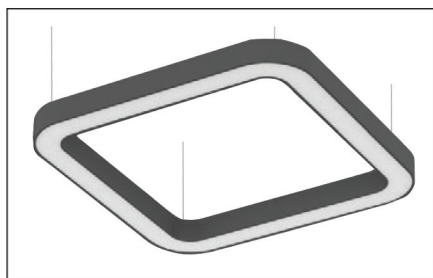

Oprawa do montażu nastropowego lub zwieszanego.
Obudowa wykonana z profilu aluminiowego. Możliwość
dopasowania rozmiaru oprawy do potrzeb projektu.

Źródło:

LED

Optyka:

PMO_{56%} MPRM

Stopień ochrony:

IP20

Opcje dodatkowe:

DALI WINDOW

Kolor:

LED

Strumień	Źródło światła	Moc	L ₁	L ₂	W	H
13200lm	LED	84W	900	900	140	110
17600lm	LED	112W	1200	1200	140	110
22000lm	LED	140W	1500	1500	140	110

Podane wartości są parametrami standardowymi. Możliwość dopasowania strumienia świetlnego do wymagań projektowych. Wartości poboru mocy obowiązują dla aktualnie dostępnej generacji modułów LED i będą zmniejszane wraz z rozwojem technologii.

Quattro N 1500x1500

Quattro N 1200x1200

Quattro N 900x900

Quattro Z 1500x1500

Quattro Z 1200x1200

Quattro Z 900x900