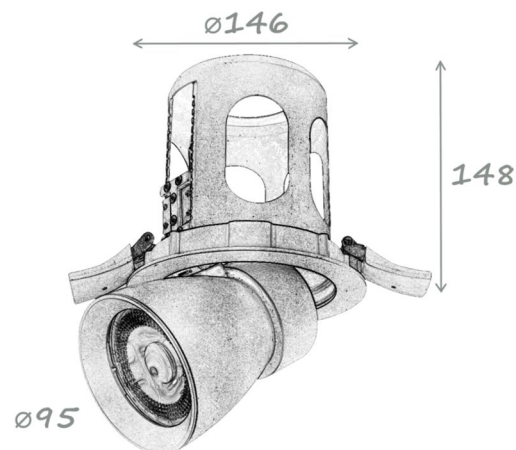

# BD LUX

Wychylny downlight do wbudowania w sufit podwieszany. Obudowa wykonana z aluminium malowanego proszkowo. Aluminiowy reflektor.

Źródło:

LED

Optyka:

36°  
70%

Stopień ochrony:

IP20

Opcje dodatkowe:

DALI

Kolor:

Strumień	Źródło światła	Moc
1100lm	LED	8W
2000lm	LED	14W
3000lm	LED	24W
4000lm	LED	31W

Podane wartości są parametrami podstawowymi. Możliwość zastosowania modułów Crisp White i Premium White dla wymagających rozwiązań retail oraz dedykowanych do oświetlenia żywności modułów Food Warm White i Food Premium Red.