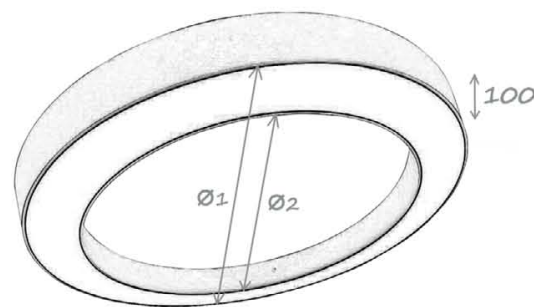

Korpus oprawy wykonany z blachy stalowej malowanej proszkowo.
Oprawa przeznaczona do montażu zwieszanego.

Źródło:

LED

Optyka:

PMO
57%

Stopień ochrony:

IP20

Opcje dodatkowe:

DALI

Kolory:

RAL

Strumień	Źródło światła	Moc	Ø1	Ø2
6050lm	LED	42W	600	400
11000lm	LED	76W	1000	800
13200lm	LED	91W	1200	1000
17600lm	LED	122W	1500	1300

Podane wartości są parametrami podstawowymi. Możliwość dopasowania rozmiaru oprawy oraz strumienia świetlnego do wymagań projektowych. Wartości poboru mocy obowiązują dla aktualnie dostępnej generacji modułów LED i będą zmniejszane wraz z rozwojem technologii.