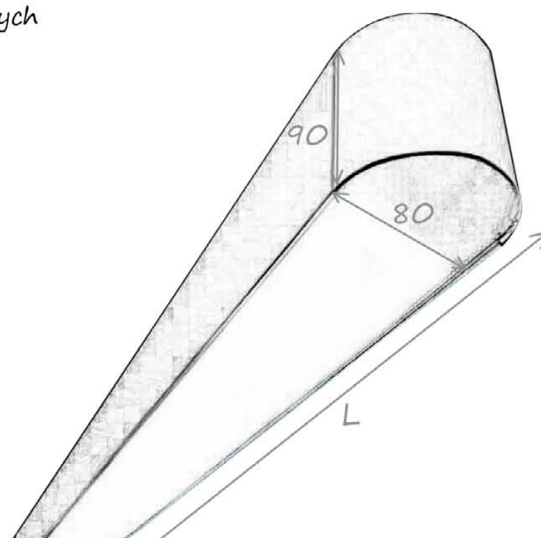

Unique N/Z

BD LUX

Oprawa wykonana z profilu aluminiowego do montażu nastropowego lub zwieszanego. Możliwość wykonania obudowy i zaślepek w różnych kolorach RAL. Dostosowanie długości oprawy do potrzeb klienta. Możliwość wykonania w wersji kinkiet Unique K.

Źródło:

LED T5

Optyka:

PMO 56% MPRM 68%

Stopień ochrony:

IP20

Opcje dodatkowe:

DALI UP&DOWN SYSTEM WINDOW TUNABLE WHITE

Kolory:

RAL