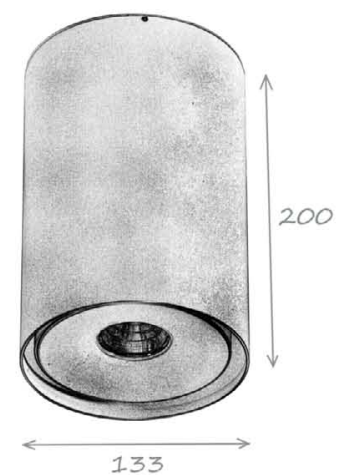

Okrągła oprawa typu downlight wykonana z aluminium. Montaż natynkowy. Możliwość wykonania w wersji o wąskim, średnim lub szerokim kącie rozsytu światła. Wykonanie w wersji DALI na zapytanie.

Źródło:

LED **HALOGEN**

Optyka:

ODBEŚNIAK
78,6%

Stopień ochrony:

IP20

Opcje dodatkowe:

DALI

Kolory:

LED

Strumień	Źródło światła	Moc	Ø	H
1200lm	LED QR111	16W	133	200
1800lm	LED QR111	23W	133	200
1200lm	LED COB	13W	133	200

Wartości poboru mocy obowiązują dla aktualnie dostępnej generacji modułów LED i będą zmniejszane wraz z rozwojem technologii.