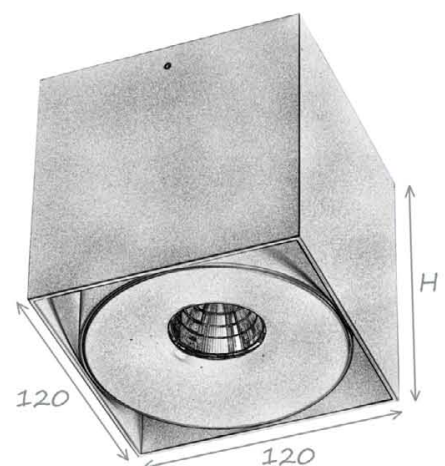

Kwadratowy downlight dostępny w trzech rozmiarach. Korpus wykonany z aluminium. Dostępność w wariancie o wąskim, średnim lub szerokim kącie rozsytu światła. Wykonanie w wersji DALI na zapytanie.

Źródło:

LED **HALOGEN**

Optyka:

ODBEŚNIAK
78,6%

Stopień ochrony:

IP20

Opcje dodatkowe:

DALI

Kolory: