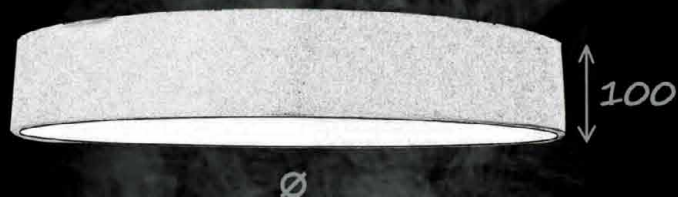

# A-Round N/Z

BD LUX

ENABLED

Dekoracyjna oprawa w wersjach do montaż nastropowego lub zwieszanego. Obudowa wykonana z blachy stalowej malowanej proszkowo.

Źródło:

LED T5 TC-L T5-R

Optyka:

PMO  
60%

Stopień ochrony:

IP20

Opcje dodatkowe:

DALI TUNABLE  
WHITE

Kolory:

RAL