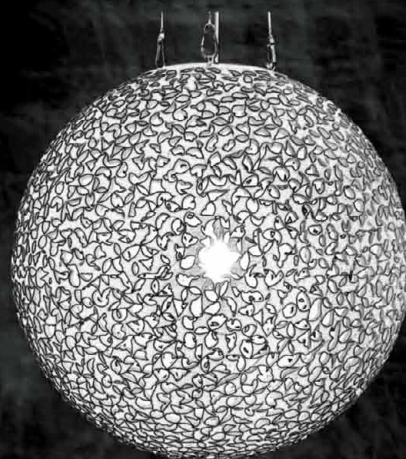

Oprawa zwieszana wykonywana ręcznie z materiału PVC.
Źródło światła LED E27 lub tradycyjna świetlówka
o mocy nieprzekraczającej 60W.

Źródło:

E27

Optyka:

KLOSZ

Stopień ochrony:

IP20

Kolory:

RAL

ø500