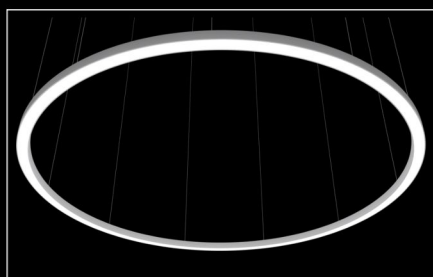

Butterfly Slim

BD LUX

LED

Strumień	Źródło światła	Moc	Ø₁	Ø₂	H
17600lm	LED	110W	1500	1360	110
28600lm	LED	179W	2500	2360	110
41800lm	LED	261W	3500	3360	110
52800lm	LED	330W	4500	4360	110
66000lm	LED	414W	5500	5360	110

Podane wartości są parametrami standardowymi. Możliwość dopasowania strumienia świetlnego do wymagań projektowych. Wartości poboru mocy obowiązują dla aktualnie dostępnej generacji modułów LED i będą zmniejszane wraz z rozwojem technologii.

Butterfly Slim Z 5500