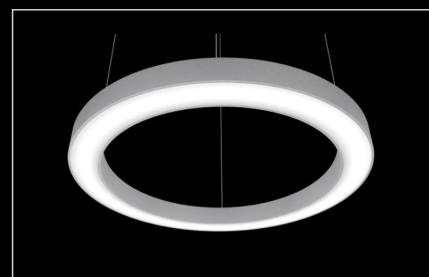

Butterfly Slim Z 1500