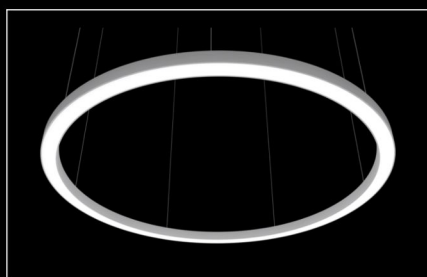

Butterfly Slim Z 3500