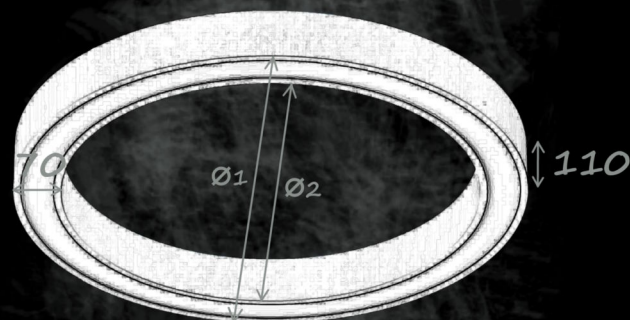

Butterfly Slim

BD LUX

Oprawa do montażu zwieszanego. Obudowa wykonana z profilu aluminiowego. Ringi mogą być malowane na różne kolory.

Źródło:

LED

Optyka:

PMO

33%

MPRM

Stopień ochrony:

IP20

Opcje dodatkowe:

DALI

Kolor: