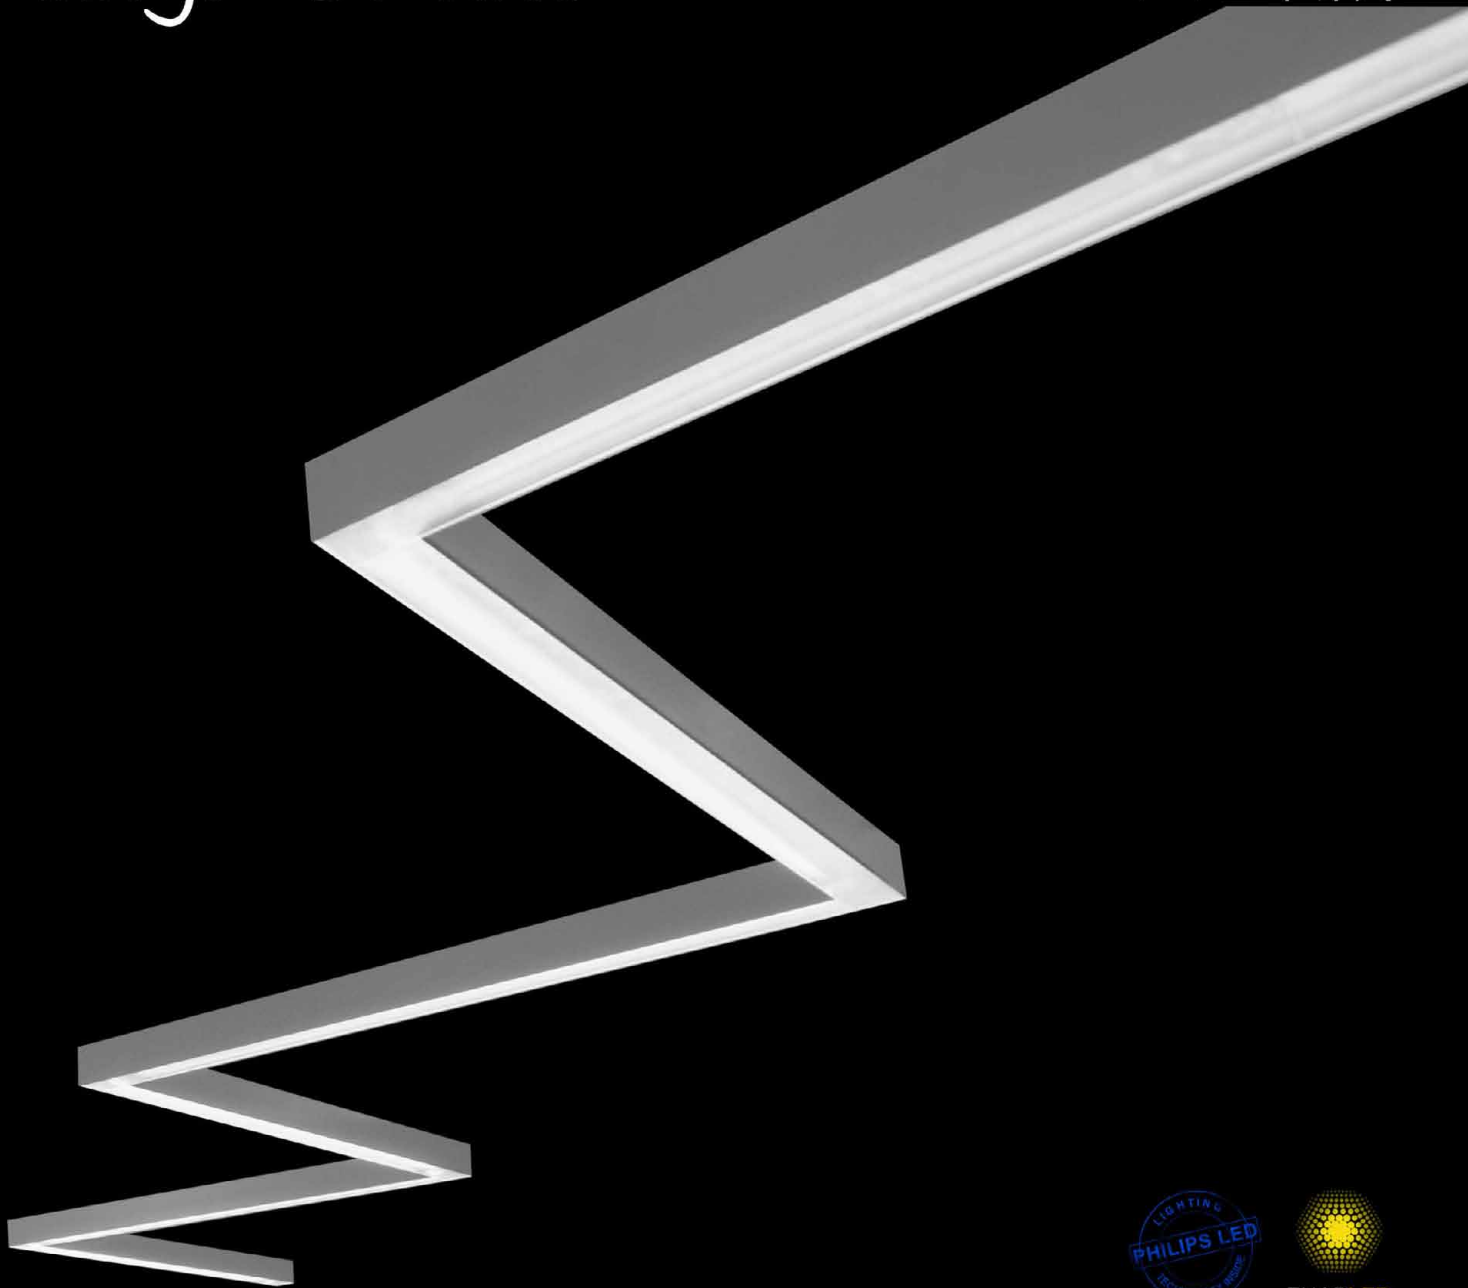

Design Snake

BD LUX

System Design Snake w wersjach nabudowanej, zwieszanej lub podtynkowej. Wykonanie według życzenia klienta. Minimalny kąt między ramionami 60 stopni, minimalna długość ramienia 600 mm.

Źródło:

LED

T5

Optyka:

PMO

MPRM

Stopień ochrony:

IP20

Opcje dodatkowe:

DALI

UP&DOWN

TUNABLE
WHITE

Kolory:

●

RAL

BD Lux