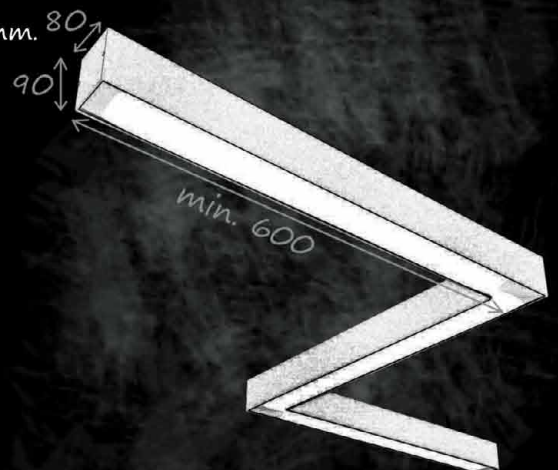

Design Snake

BD LUX

System Design Snake w wersjach nabudowanej, zwieszanej lub podtynkowej. Wykonanie według życzenia klienta. Minimalny kąt między ramionami 60 stopni, minimalna długość ramienia 600 mm.

Źródło:

LED

T5

Optyka:

PMO

MPRM

Stopień ochrony:

IP20

Opcje dodatkowe:

DALI

UP&DOWN

TUNABLE
WHITE

Kolory:

●

RAL

BD Lux