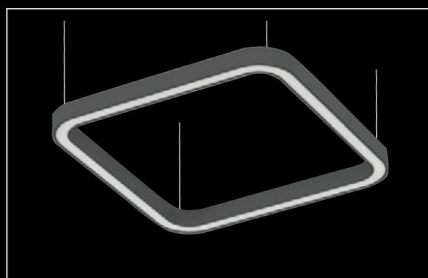

Quattro Slim

BD LUX

Oprawa do montażu zwieszanego. Obudowa wykonana z profilu aluminiowego.

Źródło:

LED

Optyka:

PMO

33%

Quattro Slim N 1500x1500

Quattro Slim N 1200x1200

Quattro Slim N 900x900

Quattro Slim Z 1500x1500

Quattro Slim Z 1200x1200

Quattro Slim Z 900x900