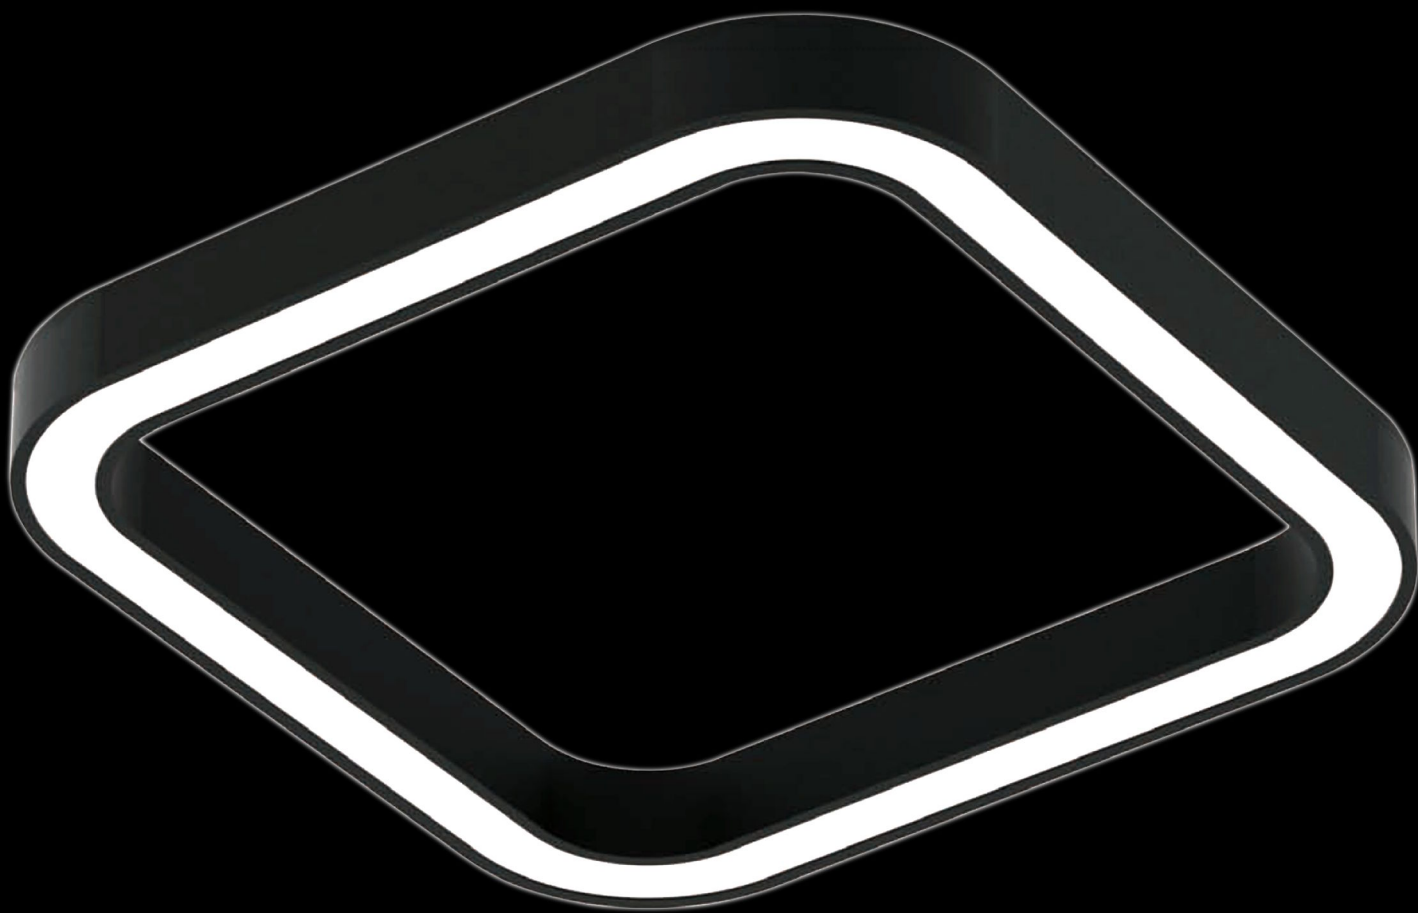

Quattro Slim

BD LUX

Oprawa do montażu zwieszanego. Obudowa wykonana z profilu aluminiowego.

Źródło:

LED

Optyka:

PMO

33%

MPRM

Stopień ochrony:

IP20

Opcje dodatkowe:

DALI

WINDOW

Kolor:

LED