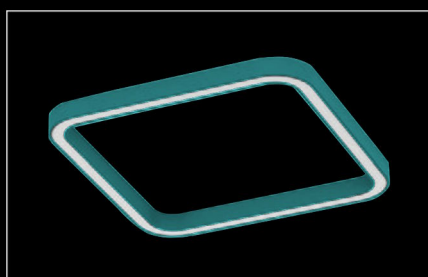

Quattro Slim N 1200x1200