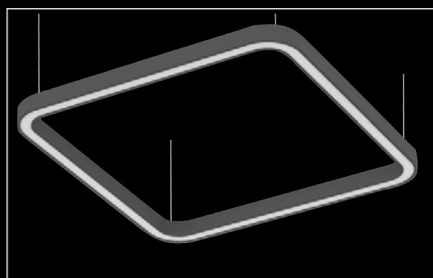

Quattro Slim Z 1500x1500