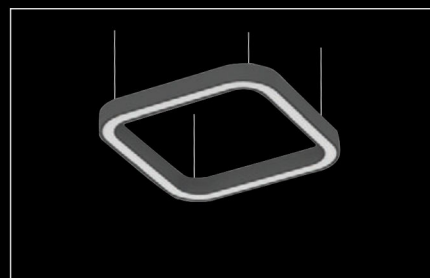

Quattro Slim

BD LUX

Oprawa do montażu zwieszanego. Obudowa wykonana z profilu aluminiowego.

Źródło:

LED

Optyka:

PMO

33%

Quattro Slim N 1500x1500

Quattro Slim N 1200x1200

Quattro Slim N 900x900

Quattro Slim Z 1500x1500

Quattro Slim Z 1200x1200

Quattro Slim Z 900x900