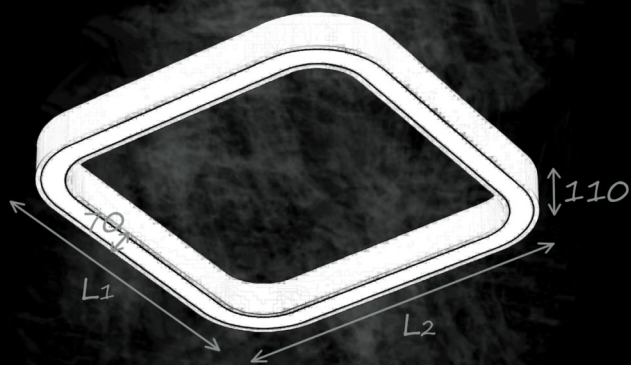

Quattro Slim

BD LUX

Oprawa do montażu zwieszanego. Obudowa wykonana z profilu aluminiowego.

Źródło:

LED

Optyka:

PMO

33%

MPRM

Stopień ochrony:

IP20

Opcje dodatkowe:

DALI

WINDOW

Kolor:

LED

Strumień	Źródło światła	Moc	L ₁	L ₂	W	H
13200lm	LED	84W	900	900	70	110
17600lm	LED	112W	1200	1200	70	110
22000lm	LED	140W	1500	1500	70	110

Podane wartości są parametrami standardowymi. Możliwość dopasowania strumienia świetlnego do wymagań projektowych. Wartości poboru mocy obowiązują dla aktualnie dostępnej generacji modułów LED i będą zmniejszane wraz z rozwojem technologii.