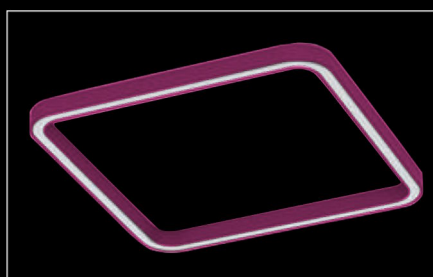

LED

Strumień	Źródło światła	Moc	L₁	L₂	W	H
13200lm	LED	84W	900	900	70	110
17600lm	LED	112W	1200	1200	70	110
22000lm	LED	140W	1500	1500	70	110

Podane wartości są parametrami standardowymi. Możliwość dopasowania strumienia świetlnego do wymagań projektowych. Wartości poboru mocy obowiązują dla aktualnie dostępnej generacji modułów LED i będą zmniejszane wraz z rozwojem technologii.

Quattro Slim N 1500x1500