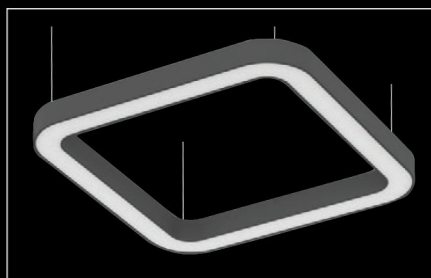

Oprawa do montażu nastropowego lub zwieszanego.  
Obudowa wykonana z profilu aluminiowego. Możliwość  
dopasowania rozmiaru oprawy do potrzeb projektu.

Źródło:

LED

Optyka:

PMO

MPRM

Stopień ochrony:

IP20

Quatro N 1500x1500

Quatro N 1200x1200

Quatro N 900x900

Quatro Z 1500x1500

Quatro Z 1200x1200

Quatro Z 900x900