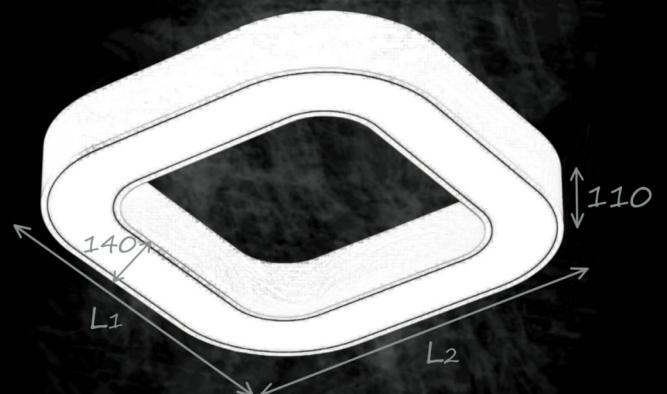

Oprawa do montażu nastropowego lub zwieszanego.  
Obudowa wykonana z profilu aluminiowego. Możliwość  
dopasowania rozmiaru oprawy do potrzeb projektu.

Źródło:

LED

Optyka:

PMO

MPRM

Stopień ochrony:

IP20

## LED

Strumień	Źródło światła	Moc	L <sub>1</sub>	L <sub>2</sub>	W	H
13200lm	LED	84W	900	900	140	110
17600lm	LED	112W	1200	1200	140	110
22000lm	LED	140W	1500	1500	140	110

Podane wartości są parametrami standardowymi. Możliwość dopasowania strumienia świetlnego do wymagań projektowych. Wartości poboru mocy obowiązują dla aktualnie dostępnej generacji modułów LED i będą zmniejszane wraz z rozwojem technologii.

Quatro N 1500x1500

Quatro N 1200x1200

Quatro N 900x900

Quatro Z 1500x1500

Quatro Z 1200x1200

Quatro Z 900x900