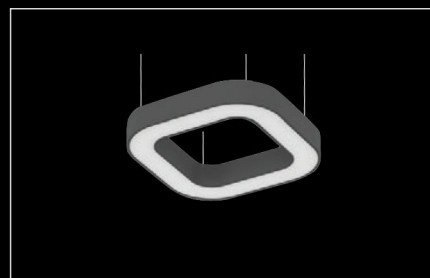

Oprawa do montażu nastropowego lub zwieszanego.  
Obudowa wykonana z profilu aluminiowego. Możliwość  
dopasowania rozmiaru oprawy do potrzeb projektu.

Źródło:

LED

Optyka:

PMO

MPRM

Stopień ochrony:

IP20

Quatro N 1500x1500

Quatro N 1200x1200

Quatro N 900x900

Quatro Z 1500x1500

Quatro Z 1200x1200

Quatro Z 900x900