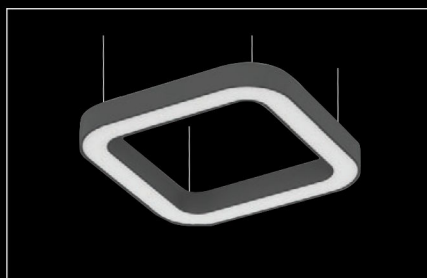

Oprawa do montażu nastropowego lub zwieszanego.  
Obudowa wykonana z profilu aluminiowego. Możliwość  
dopasowania rozmiaru oprawy do potrzeb projektu.

Źródło:

LED

Optyka:

PMO

MPRM

Stopień ochrony:

IP20

Quatro N 1500x1500

Quatro N 1200x1200

Quatro N 900x900

Quatro Z 1500x1500

Quatro Z 1200x1200

Quatro Z 900x900