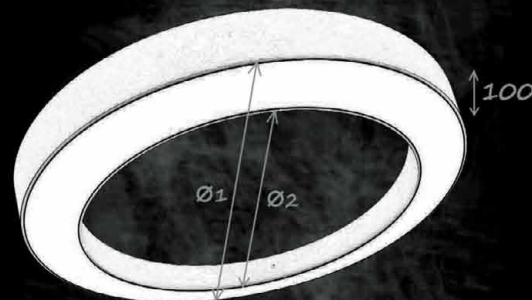

ENABLED

Korpus oprawy wykonany z blachy stalowej malowanej proszkowo.  
Oprawa przeznaczona do montażu zwieszanego.

Źródło:

LED

Optyka:

PMO  
57%

Stopień ochrony:

IP20

Opcje dodatkowe:

DALI

Kolory:

RAL

Strumień	Źródło światła	Moc	Ø1	Ø2
6050lm	LED	42W	600	400
11000lm	LED	76W	1000	800
13200lm	LED	91W	1200	1000
17600lm	LED	122W	1500	1300

Podane wartości są parametrami podstawowymi. Możliwość dopasowania rozmiaru oprawy oraz strumienia świetlnego do wymagań projektowych. Wartości poboru mocy obowiązują dla aktualnie dostępnej generacji modułów LED i będą zmniejszane wraz z rozwojem technologii.