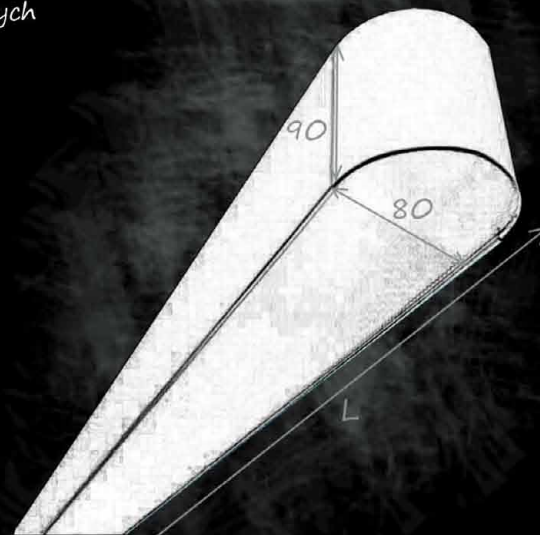

Unique N/Z

BD Lux

ENABLED

Oprawa wykonana z profilu aluminiowego do montażu nastropowego lub zwieszanego. Możliwość wykonania obudowy i zaślepek w różnych kolorach RAL. Dostosowanie długości oprawy do potrzeb klienta. Możliwość wykonania w wersji kinkiet Unique K.

Źródło:

LED

T5

Optyka:

PMO

MPRM

56%

68%

Stopień ochrony:

IP20

Opcje dodatkowe:

DALI

UP&DOWN

SYSTEM

WINDOW

TUNABLE WHITE

Kolory:

●

RAL