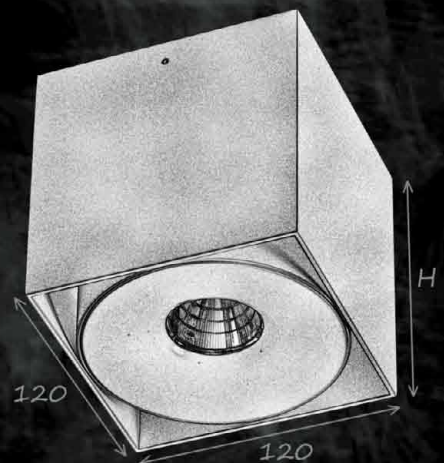

Kwadratowy downlight dostępny w trzech rozmiarach. Korpus wykonany z aluminium. Dostępność w wariacie o wąskim, średnim lub szerokim kącie rozsytu światła. Wykonanie w wersji DALI na zapytanie.

Źródło:

LED **HALOGEN**

Optyka:

ODBŁYSNIK
78,6%

Stopień ochrony:

IP20

Opcje dodatkowe:

DALI

Kolory:

120